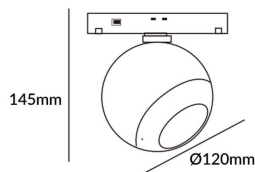

Luxball tracklight D120*145mm

Proyector Lavov de la familia Luxball tracklight D120*145mm con una potencia de 20W y un haz de 36°. Con un flujo luminoso real de 2000lm y una eficacia luminosa de 100lm/W. Fabricado en Aluminio inyectado a presión y acabado en color blanco. ON-OFF, No-dim.

Código artículo	86.TL01.X331.01
Tipo de producto	Indoor
Categoría	Proyectores a carril
Familia	Carril Magnético
Subfamilia	Luxball tracklight D120*145mm

Pictograms

Esquema

Producto	
Potencia real (W)	20
Flujo luminoso real (lm)	2000lm
Eficacia luminosa (lm/W)	100
Ángulo de apertura	36°
Color	blanco
Chip Brand	EPISTAR
Driver incluido	SI
Equipo	ON-OFF, No-dim
Vida media (h)	50000hrs L80 B10
Temperatura de color (K)	3000
Consistencia de color (SDCM)	SDCM<3
CRI	90