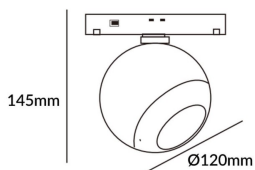

### Luxball tracklight D120\*145mm

Proyector Lavov de la familia Luxball tracklight D120\*145mm con una potencia de 20W y un haz de 36°. Con un flujo luminoso real de 2000lm y una eficacia luminosa de 100lm/W. Fabricado en Aluminio inyectado a presión y acabado en color blanco. ON-OFF, No-dim.

**Código artículo** 86.TL01.X331.01

**Tipo de producto** Indoor

**Categoría** Proyector a carril

**Familia** Carril Magnético

**Subfamilia** Luxball tracklight  
D120\*145mm

**Pictograms**

### Producto

**Potencia real (W)** 20

**Flujo luminoso real (lm)** 2000lm

**Eficacia luminosa (lm/W)** 100

**Ángulo de apertura** 36°

**Color** blanco

**Chip Brand** EPISTAR

**Driver incluido** SI