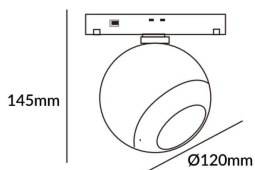

Luxball tracklight D120*145mm

Proyector Lavov de la familia Luxball tracklight D120*145mm con una potencia de 20W y un haz de 36°. Con un flujo luminoso real de 2000lm y una eficacia luminosa de 100lm/W. Fabricado en Aluminio inyectado a presión y acabado en color blanco. ON-OFF, No-dim.

Código artículo 86.TL01.X331.01

Tipo de producto Indoor

Categoría Proyector a carril

Familia Carril Magnético

Subfamilia Luxball tracklight
D120*145mm

Pictograms

Esquema

Producto

Potencia real (W) 20

Flujo luminoso real (lm) 2000lm

Eficacia luminosa (lm/W) 100

Ángulo de apertura 36°

Color blanco

Chip Brand EPISTAR

Driver incluido SI

Equipo ON-OFF, No-dim