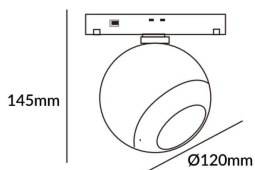

Luxball tracklight D120*145mm

Proyector Lavov de la familia Luxball tracklight D120*145mm con una potencia de 20W y un haz de 36°. Con un flujo luminoso real de 2000lm y una eficacia luminosa de 100lm/W. Fabricado en Aluminio inyectado a presión y acabado en color blanco. ON-OFF, No-dim.

Código artículo 86.TL01.X331.02

Tipo de producto Indoor

Categoría Proyector a carril

Familia Carril Magnético

Subfamilia Luxball tracklight
D120*145mm

Pictograms

Esquema

Producto

Potencia real (W) 20

Flujo luminoso real (lm) 2000lm

Eficacia luminosa (lm/W) 100

Ángulo de apertura 36°

Color negro

Chip Brand EPISTAR

Driver incluido SI

Equipo ON-OFF, No-dim