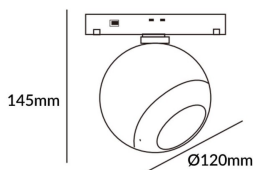

### Luxball tracklight D120\*145mm

Proyector Lavov de la familia Luxball tracklight D120\*145mm con una potencia de 20W y un haz de 36°. Con un flujo luminoso real de 2000lm y una eficacia luminosa de 100lm/W. Fabricado en Aluminio inyectado a presión y acabado en color blanco. ON-OFF, No-dim.

**Código artículo** 86.TL01.X331.02

**Tipo de producto** Indoor

**Categoría** Proyector a carril

**Familia** Carril Magnético

**Subfamilia** Luxball tracklight  
D120\*145mm

**Pictograms**

### Producto

**Potencia real (W)** 20

**Flujo luminoso real (lm)** 2000lm

**Eficacia luminosa (lm/W)** 100

**Ángulo de apertura** 36°

**Color** negro

**Chip Brand** EPISTAR

**Driver incluido** SI