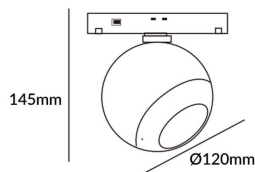

Luxball tracklight D120*145mm

Proyector Lavov de la familia Luxball tracklight D120*145mm con una potencia de 20W y un haz de 36°. Con un flujo luminoso real de 2000lm y una eficacia luminosa de 100lm/W. Fabricado en Aluminio inyectado a presión y acabado en color blanco. ON-OFF, No-dim.

Código artículo	86.TL01.X331.02
Tipo de producto	Indoor
Categoría	Proyectores a carril
Familia	Carril Magnético
Subfamilia	Luxball tracklight D120*145mm

Pictograms

Esquema

Producto	
Potencia real (W)	20
Flujo luminoso real (lm)	2000lm
Eficacia luminosa (lm/W)	100
Ángulo de apertura	36°
Color	negro
Chip Brand	EPISTAR
Driver incluido	SI
Equipo	ON-OFF, No-dim
Vida media (h)	50000hrs L80 B10
Temperatura de color (K)	3000
Consistencia de color (SDCM)	SDCM<3
CRI	90