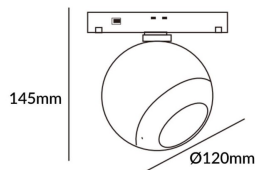

### Luxball tracklight D120\*145mm

Proyector Lavov de la familia Luxball tracklight D120\*145mm con una potencia de 20W y un haz de 36°. Con un flujo luminoso real de 2000lm y una eficacia luminosa de 100lm/W. Fabricado en Aluminio inyectado a presión y acabado en color blanco. DALI Brightness Dim 0.1~100%.

Código artículo	86.TL01.X333.01
Tipo de producto	Indoor
Categoría	Proyectores a carril
Familia	Carril Magnético
Subfamilia	Luxball tracklight D120*145mm

#### Esquema

Producto	
Potencia real (W)	20
Flujo luminoso real (lm)	2000lm
Eficacia luminosa (lm/W)	100
Ángulo de apertura	36°
Color	blanco
Chip Brand	EPISTAR
Driver incluido	SI
Equipo	DALI Brightness Dim 0.1~100%
Flicker Free	Si
Vida media (h)	50000hrs L80 B10
Temperatura de color (K)	3000
Consistencia de color (SDCM)	SDCM<3
CRI	90