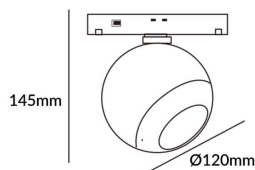

### Luxball tracklight D120\*145mm

Proyector Lavov de la familia Luxball tracklight D120\*145mm con una potencia de 20W y un haz de 36°. Con un flujo luminoso real de 2000lm y una eficacia luminosa de 100lm/W. Fabricado en Aluminio inyectado a presión y acabado en color blanco. DALI Brightness Dim 0.1~100%.

**Código artículo** 86.TL01.X333.01

**Tipo de producto** Indoor

**Categoría** Proyector a carril

**Familia** Carril Magnético

**Subfamilia** Luxball tracklight  
D120\*145mm

**Pictograms**

### Producto

**Potencia real (W)** 20

**Flujo luminoso real (lm)** 2000lm

**Eficacia luminosa (lm/W)** 100

**Ángulo de apertura** 36°

**Color** blanco

**Chip Brand** EPISTAR

**Driver incluido** SI