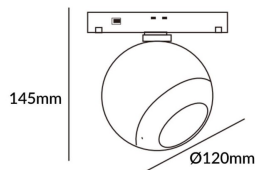

Luxball tracklight D120*145mm

Proyector Lavov de la familia Luxball tracklight D120*145mm con una potencia de 20W y un haz de 36°. Con un flujo luminoso real de 2000lm y una eficacia luminosa de 100lm/W. Fabricado en Aluminio inyectado a presión y acabado en color blanco. DALI Brightness Dim 0.1~100%.

Código artículo	86.TL01.X333.02
Tipo de producto	Indoor
Categoría	Proyectores a carril
Familia	Carril Magnético
Subfamilia	Luxball tracklight D120*145mm

Pictograms

Esquema

Producto	
Potencia real (W)	20
Flujo luminoso real (lm)	2000lm
Eficacia luminosa (lm/W)	100
Ángulo de apertura	36°
Color	negro
Chip Brand	EPISTAR
Driver incluido	SI
Equipo	DALI Brightness Dim 0.1~100%
Flicker Free	Si
Vida media (h)	50000hrs L80 B10
Temperatura de color (K)	3000
Consistencia de color (SDCM)	SDCM<3
CRI	90