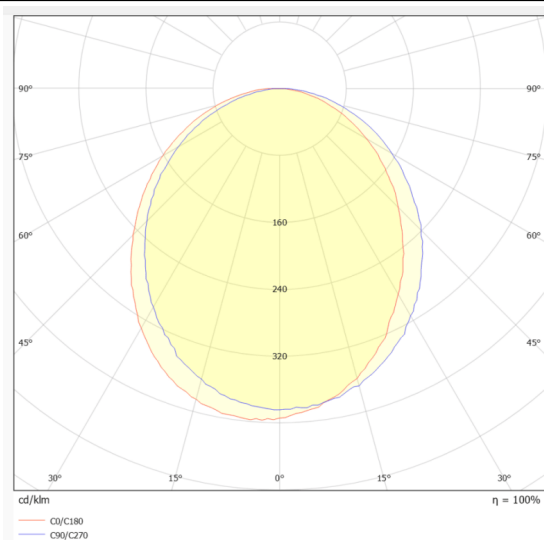

Linear diffuser tracklight

Proyector a carril Lavov de la familia CABINET modelo Linear diffuser tracklight con una potencia de 8W y un ángulo de haz de 100°. Acabado en color blanco.. Con un flujo luminoso total de 800lm y una eficacia luminosa de 100lm/W. CCT 2700K. Driver ON-OFF, No-dim. Fabricado en cuerpo de aluminio y difusor de PC.

Dimensions

Product dimensions (mm) **L255*W18*H12mm**

Esquema

Curva fotométrica

Código artículo	86.TL21.1201.01
Tipo de producto	Indoor
Categoría	Proyectores a carril
Familia	CABINET
Subfamilia	Linear diffuser tracklight
Pictograms	

Producto	
Potencia real (W)	8
Flujo luminoso real (lm)	800
Eficacia luminosa (lm/W)	100
Ángulo de apertura	100°
Color	blanco
Driver incluido	SI
Equipo	ON-OFF, No-dim
Flicker Free	Si
Light source	LED
Type of LED	SMD
Vida media (h)	50000hrs L80 B10
Temperatura de color (K)	2700
Consistencia de color (SDCM)	SDCM<3
CRI	90