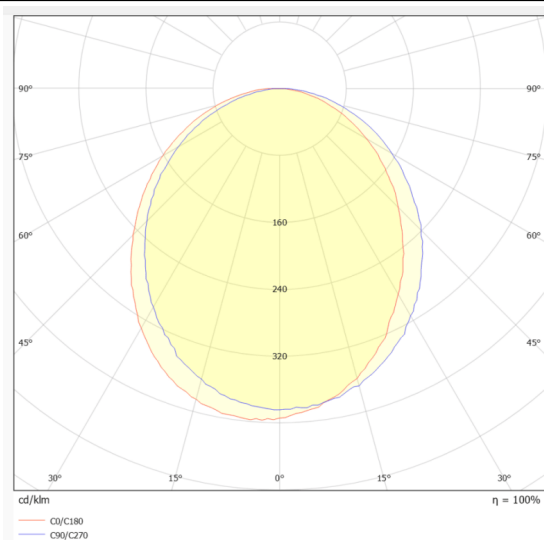

Linear diffuser tracklight

Proyector a carril Lavov de la familia CABINET modelo Linear diffuser tracklight con una potencia de 8W y un ángulo de haz de 100°. Acabado en color negro.. Con un flujo luminoso total de 800lm y una eficacia luminosa de 100lm/W. CCT 2700K. Driver ON-OFF, No-dim. Fabricado en cuerpo de aluminio y difusor de PC.

Dimensions

Product dimensions (mm) **L255*W18*H12mm**

Esquema

Curva fotométrica

Código artículo	86.TL21.1201.02
Tipo de producto	Indoor
Categoría	Proyectores a carril
Familia	CABINET
Subfamilia	Linear diffuser tracklight
Pictograms	

Producto	
Potencia real (W)	8
Flujo luminoso real (lm)	800
Eficacia luminosa (lm/W)	100
Ángulo de apertura	100°
Color	negro
Driver incluido	SI
Equipo	ON-OFF, No-dim
Flicker Free	Si
Fuente de luz	LED
Tipo de LED	SMD
Vida media (h)	50000hrs L80 B10
Temperatura de color (K)	2700
Consistencia de color (SDCM)	SDCM3
CRI	90