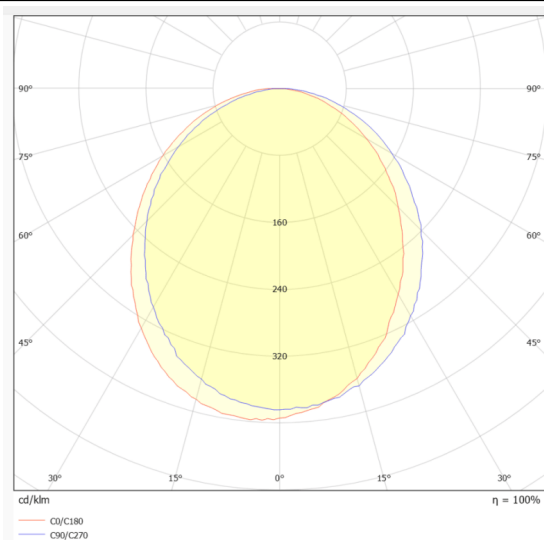

Linear diffuser tracklight

Proyector a carril Lavov de la familia CABINET modelo Linear diffuser tracklight con una potencia de 8W y un ángulo de haz de 100°. Acabado en color blanco.. Con un flujo luminoso total de 800lm y una eficacia luminosa de 100lm/W. CCT 3000K. Driver ON-OFF, No-dim. Fabricado en cuerpo de aluminio y difusor de PC.

Dimensions

Product dimensions (mm) **L255*W18*H12mm**

Esquema

Curva fotométrica

Código artículo	86.TL21.1301.01
Tipo de producto	Indoor
Categoría	Proyectores a carril
Familia	CABINET
Subfamilia	Linear diffuser tracklight
Pictograms	

Producto	
Potencia real (W)	8
Flujo luminoso real (lm)	800
Eficacia luminosa (lm/W)	100
Ángulo de apertura	100°
Color	blanco
Driver incluido	SI
Equipo	ON-OFF, No-dim
Flicker Free	Si
Fuente de luz	LED
Tipo de LED	SMD
Vida media (h)	50000hrs L80 B10
Temperatura de color (K)	3000
Consistencia de color (SDCM)	SDCM3
CRI	90