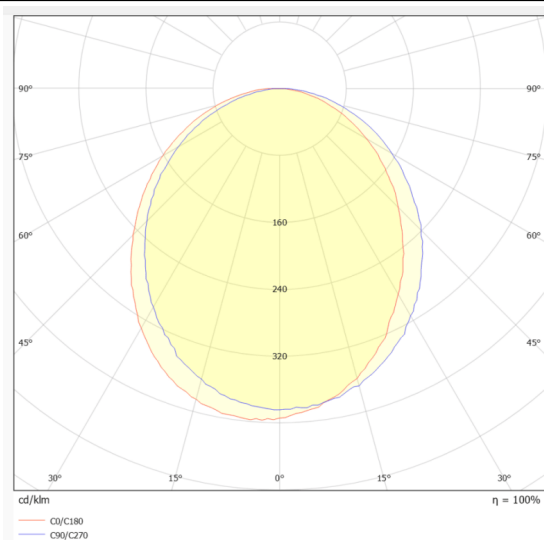

Linear diffuser tracklight

Proyector a carril Lavov de la familia CABINET modelo Linear diffuser tracklight con una potencia de 8W y un ángulo de haz de 100°. Acabado en color blanco.. Con un flujo luminoso total de 800lm y una eficacia luminosa de 100lm/W. CCT 4000K. Driver ON-OFF, No-dim. Fabricado en cuerpo de aluminio y difusor de PC.

Dimensions

Product dimensions (mm) **L255*W18*H12mm**

Esquema

Curva fotométrica

Código artículo	86.TL21.1401.01
Tipo de producto	Indoor
Categoría	Proyectores a carril
Familia	CABINET
Subfamilia	Linear diffuser tracklight
Pictograms	

Producto	
Potencia real (W)	8
Flujo luminoso real (lm)	800
Eficacia luminosa (lm/W)	100
Ángulo de apertura	100°
Color	blanco
Driver incluido	SI
Equipo	ON-OFF, No-dim
Flicker Free	Si
Light source	LED
Type of LED	SMD
Vida media (h)	50000hrs L80 B10
Temperatura de color (K)	4000
Consistencia de color (SDCM)	SDCM<3
CRI	90