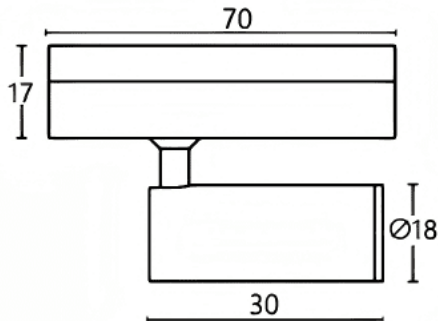

### Tube tracklight

Proyector a carril Lavov de la familia CABINET modelo Tube tracklight con una potencia de 1W y un ángulo de haz de 24°. Acabado en color blanco. Dimensiones  $\varnothing 18 \times 30 \text{mm}$ . Con un flujo luminoso total de 100lm y una eficacia luminosa de 100lm/W. CCT 2700K. Driver ON-OFF, No-dim. Fabricado en Cuerpo de aluminio inyectado y lente de PC.

#### Dimensions

Product dimensions (mm)  $\varnothing 18 \times 30 \text{mm}$

#### Esquema

Código artículo	86.TL23.1221.01
Tipo de producto	Indoor
Categoría	Proyectores a carril
Familia	CABINET
Subfamilia	Tube tracklight
Pictograms	

Producto	
Potencia real (W)	1
Flujo luminoso real (lm)	100
Eficacia luminosa (lm/W)	100
Ángulo de apertura	24°
Color	blanco
Driver incluido	SI
Equipo	ON-OFF, No-dim
Flicker Free	SI
Vida media (h)	50000hrs L80 B10
Temperatura de color (K)	2700
Consistencia de color (SDCM)	SDCM<3
CRI	90