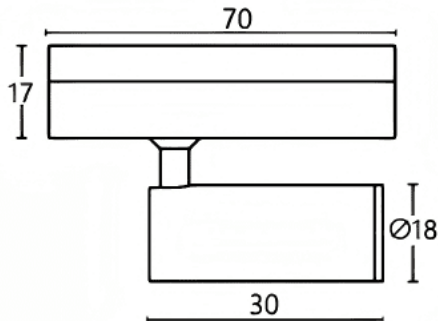

Tube tracklight

Proyector a carril Lavov de la familia CABINET modelo Tube tracklight con una potencia de 1W y un ángulo de haz de 36°. Acabado en color negro. Dimensiones $\varnothing 18 \times 30 \text{mm}$. Con un flujo luminoso total de 100lm y una eficacia luminosa de 100lm/W. CCT 2700K. Driver ON-OFF, No-dim. Fabricado en Cuerpo de aluminio inyectado y lente de PC.

Dimensions

Product dimensions (mm) $\varnothing 18 \times 30 \text{mm}$

Esquema

Código artículo	86.TL23.1231.02
Tipo de producto	Indoor
Categoría	Proyectores a carril
Familia	CABINET
Subfamilia	Tube tracklight
Pictograms	

Producto	
Potencia real (W)	1
Flujo luminoso real (lm)	100
Eficacia luminosa (lm/W)	100
Ángulo de apertura	36°
Color	negro
Driver incluido	SI
Equipo	ON-OFF, No-dim
Flicker Free	Si
Vida media (h)	50000hrs L80 B10
Temperatura de color (K)	2700
Consistencia de color (SDCM)	SDCM<3
CRI	90