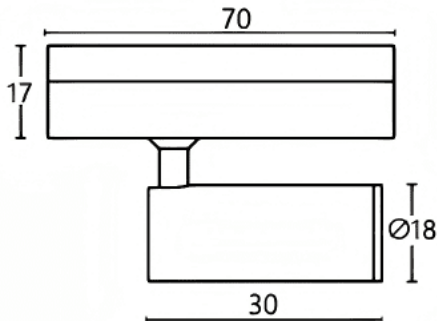

Tube tracklight

Proyector a carril Lavov de la familia CABINET modelo Tube tracklight con una potencia de 1W y un ángulo de haz de 15°. Acabado en color blanco. Dimensiones $\varnothing 18 \times 30 \text{mm}$. Con un flujo luminoso total de 100lm y una eficacia luminosa de 100lm/W. CCT 3000K. Driver ON-OFF, No-dim. Fabricado en Cuerpo de aluminio inyectado y lente de PC.

Dimensions

Product dimensions (mm) $\varnothing 18 \times 30 \text{mm}$

Esquema

Código artículo	86.TL23.1311.01
Tipo de producto	Indoor
Categoría	Proyectores a carril
Familia	CABINET
Subfamilia	Tube tracklight
Pictograms	

Producto	
Potencia real (W)	1
Flujo luminoso real (lm)	100
Eficacia luminosa (lm/W)	100
Ángulo de apertura	15°
Color	blanco
Driver incluido	SI
Equipo	ON-OFF, No-dim
Flicker Free	Si
Light source	LED
Type of LED	SMD
Vida media (h)	50000hrs L80 B10
Temperatura de color (K)	3000
Consistencia de color (SDCM)	SDCM<3
CRI	90