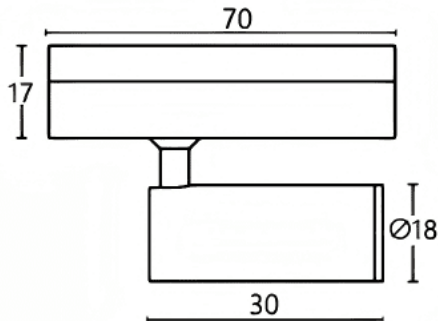

### Tube tracklight

Proyector a carril Lavov de la familia CABINET modelo Tube tracklight con una potencia de 1W y un ángulo de haz de 15°. Acabado en color negro. Dimensiones  $\varnothing 18 \times 30 \text{mm}$ . Con un flujo luminoso total de 100lm y una eficacia luminosa de 100lm/W. CCT 3000K. Driver ON-OFF, No-dim. Fabricado en Cuerpo de aluminio inyectado y lente de PC.

#### Dimensions

Product dimensions (mm)  $\varnothing 18 \times 30 \text{mm}$

#### Esquema

Código artículo	86.TL23.1311.02
Tipo de producto	Indoor
Categoría	Proyectores a carril
Familia	CABINET
Subfamilia	Tube tracklight
Pictograms	

Producto	
Potencia real (W)	1
Flujo luminoso real (lm)	100
Eficacia luminosa (lm/W)	100
Ángulo de apertura	15°
Color	negro
Driver incluido	SI
Equipo	ON-OFF, No-dim
Flicker Free	Si
Vida media (h)	50000hrs L80 B10
Temperatura de color (K)	3000
Consistencia de color (SDCM)	SDCM<3
CRI	90