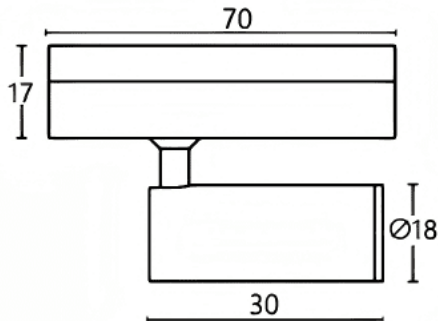

### Tube tracklight

Proyector a carril Lavov de la familia CABINET modelo Tube tracklight con una potencia de 1W y un ángulo de haz de 24°. Acabado en color blanco. Dimensiones  $\varnothing 18 \times 30 \text{mm}$ . Con un flujo luminoso total de 100lm y una eficacia luminosa de 100lm/W. CCT 4000K. Driver ON-OFF, No-dim. Fabricado en Cuerpo de aluminio inyectado y lente de PC.

#### Dimensions

Product dimensions (mm)  $\varnothing 18 \times 30 \text{mm}$

#### Esquema

Código artículo	86.TL23.1421.01
Tipo de producto	Indoor
Categoría	Proyectores a carril
Familia	CABINET
Subfamilia	Tube tracklight
Pictograms	

Producto	
Potencia real (W)	1
Flujo luminoso real (lm)	100
Eficacia luminosa (lm/W)	100
Ángulo de apertura	24°
Color	blanco
Driver incluido	SI
Equipo	ON-OFF, No-dim
Flicker Free	SI
Vida media (h)	50000hrs L80 B10
Temperatura de color (K)	4000
Consistencia de color (SDCM)	SDCM<3
CRI	90