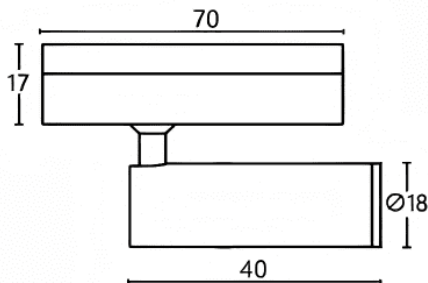

Tube tracklight

Proyector a carril Lavov de la familia CABINET modelo Tube tracklight con una potencia de 2W y un ángulo de haz de 15°. Acabado en color blanco. Dimensiones $\varnothing 18 \times 40 \text{mm}$. Con un flujo luminoso total de 200lm y una eficacia luminosa de 100lm/W. CCT 2700K. Driver ON-OFF, No-dim. Fabricado en Cuerpo de aluminio inyectado y lente de PC.

Dimensions

Product dimensions (mm) $\varnothing 18 \times 40 \text{mm}$

Esquema

Código artículo	86.TL23.2211.01
Tipo de producto	Indoor
Categoría	Proyectores a carril
Familia	CABINET
Subfamilia	Tube tracklight
Pictograms	

Producto	
Potencia real (W)	2
Flujo luminoso real (lm)	200
Eficacia luminosa (lm/W)	100
Ángulo de apertura	15°
Color	blanco
Driver incluido	SI
Equipo	ON-OFF, No-dim
Flicker Free	Si
Light source	LED
Type of LED	SMD
Vida media (h)	50000hrs L80 B10
Temperatura de color (K)	2700
Consistencia de color (SDCM)	SDCM<3
CRI	90