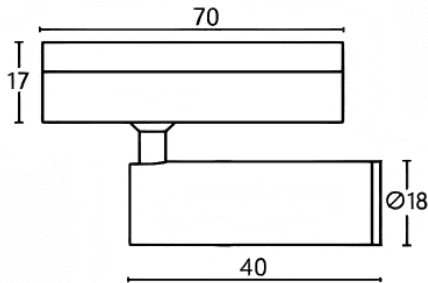

### Tube tracklight

Proyector a carril Lavov de la familia CABINET modelo Tube tracklight con una potencia de 2W y un ángulo de haz de 15°. Acabado en color blanco. Dimensiones  $\varnothing 18 \times 40 \text{mm}$ . Con un flujo luminoso total de 200lm y una eficacia luminosa de 100lm/W. CCT 2700K. Driver ON-OFF, No-dim. Fabricado en Cuerpo de aluminio inyectado y lente de PC.

#### Dimensions

Product dimensions (mm)  $\varnothing 18 \times 40 \text{mm}$

#### Esquema

Código artículo	86.TL23.2211.01
Tipo de producto	Indoor
Categoría	Proyectores a carril
Familia	CABINET
Subfamilia	Tube tracklight
Pictograms	

Producto	
Potencia real (W)	2
Flujo luminoso real (lm)	200
Eficacia luminosa (lm/W)	100
Ángulo de apertura	15°
Color	blanco
Driver incluido	SI
Equipo	ON-OFF, No-dim
Flicker Free	Si
Fuente de luz	LED
Tipo de LED	SMD
Vida media (h)	50000hrs L80 B10
Temperatura de color (K)	2700
Consistencia de color (SDCM)	SDCM3
CRI	90