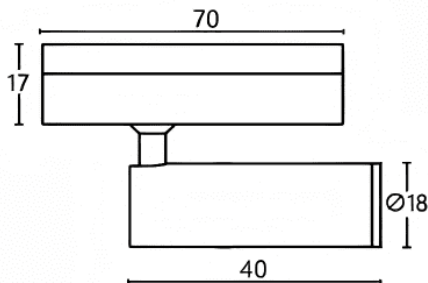

### Tube tracklight

Proyector a carril Lavov de la familia CABINET modelo Tube tracklight con una potencia de 2W y un ángulo de haz de 15°. Acabado en color negro. Dimensiones  $\varnothing 18 \times 40 \text{mm}$ . Con un flujo luminoso total de 200lm y una eficacia luminosa de 100lm/W. CCT 2700K. Driver ON-OFF, No-dim. Fabricado en Cuerpo de aluminio inyectado y lente de PC.

#### Dimensions

Product dimensions (mm)  $\varnothing 18 \times 40 \text{mm}$

#### Esquema

Código artículo	86.TL23.2211.02
Tipo de producto	Indoor
Categoría	Proyectores a carril
Familia	CABINET
Subfamilia	Tube tracklight
Pictograms	

Producto	
Potencia real (W)	2
Flujo luminoso real (lm)	200
Eficacia luminosa (lm/W)	100
Ángulo de apertura	15°
Color	negro
Driver incluido	SI
Equipo	ON-OFF, No-dim
Flicker Free	Si
Light source	LED
Type of LED	SMD
Vida media (h)	50000hrs L80 B10
Temperatura de color (K)	2700
Consistencia de color (SDCM)	SDCM<3
CRI	90