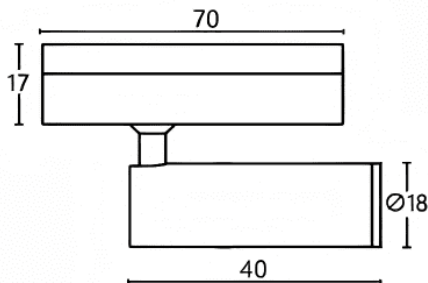

Tube tracklight

Proyector a carril Lavov de la familia CABINET modelo Tube tracklight con una potencia de 2W y un ángulo de haz de 24°. Acabado en color blanco. Dimensiones $\varnothing 18 \times 40 \text{mm}$. Con un flujo luminoso total de 200lm y una eficacia luminosa de 100lm/W. CCT 2700K. Driver ON-OFF, No-dim. Fabricado en Cuerpo de aluminio inyectado y lente de PC.

Dimensions

Product dimensions (mm) $\varnothing 18 \times 40 \text{mm}$

Esquema

Código artículo	86.TL23.2221.01
Tipo de producto	Indoor
Categoría	Proyectores a carril
Familia	CABINET
Subfamilia	Tube tracklight
Pictograms	

Producto	
Potencia real (W)	2
Flujo luminoso real (lm)	200
Eficacia luminosa (lm/W)	100
Ángulo de apertura	24°
Color	blanco
Driver incluido	SI
Equipo	ON-OFF, No-dim
Flicker Free	Si
Light source	LED
Type of LED	SMD
Vida media (h)	50000hrs L80 B10
Temperatura de color (K)	2700
Consistencia de color (SDCM)	SDCM<3
CRI	90