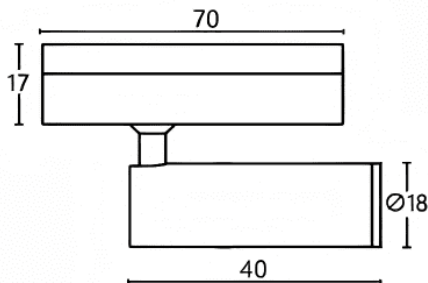

Tube tracklight

Proyector a carril Lavov de la familia CABINET modelo Tube tracklight con una potencia de 2W y un ángulo de haz de 24º. Acabado en color blanco. Dimensiones $\varnothing 18 \times 40 \text{mm}$. Con un flujo luminoso total de 200lm y una eficacia luminosa de 100lm/W. CCT 2700K. Driver ON-OFF, No-dim. Fabricado en Cuerpo de aluminio inyectado y lente de PC.

Dimensions

Product dimensions (mm) $\varnothing 18 \times 40 \text{mm}$

Esquema

Código artículo	86.TL23.2221.01
Tipo de producto	Indoor
Categoría	Proyectores a carril
Familia	CABINET
Subfamilia	Tube tracklight
Pictograms	

Producto	
Potencia real (W)	2
Flujo luminoso real (lm)	200
Eficacia luminosa (lm/W)	100
Ángulo de apertura	24º
Color	blanco
Driver incluido	SI
Equipo	ON-OFF, No-dim
Flicker Free	Si
Fuente de luz	LED
Tipo de LED	SMD
Vida media (h)	50000hrs L80 B10
Temperatura de color (K)	2700
Consistencia de color (SDCM)	SDCM3
CRI	90