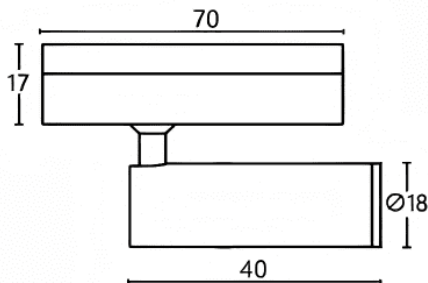

Tube tracklight

Proyector a carril Lavov de la familia CABINET modelo Tube tracklight con una potencia de 2W y un ángulo de haz de 24º. Acabado en color negro. Dimensiones $\varnothing 18 \times 40 \text{mm}$. Con un flujo luminoso total de 200lm y una eficacia luminosa de 100lm/W. CCT 2700K. Driver ON-OFF, No-dim. Fabricado en Cuerpo de aluminio inyectado y lente de PC.

Dimensions

Product dimensions (mm) $\varnothing 18 \times 40 \text{mm}$

Esquema

Código artículo	86.TL23.2221.02
Tipo de producto	Indoor
Categoría	Proyectores a carril
Familia	CABINET
Subfamilia	Tube tracklight
Pictograms	

Producto	
Potencia real (W)	2
Flujo luminoso real (lm)	200
Eficacia luminosa (lm/W)	100
Ángulo de apertura	24º
Color	negro
Driver incluido	SI
Equipo	ON-OFF, No-dim
Flicker Free	Si
Fuente de luz	LED
Tipo de LED	SMD
Vida media (h)	50000hrs L80 B10
Temperatura de color (K)	2700
Consistencia de color (SDCM)	SDCM3
CRI	90