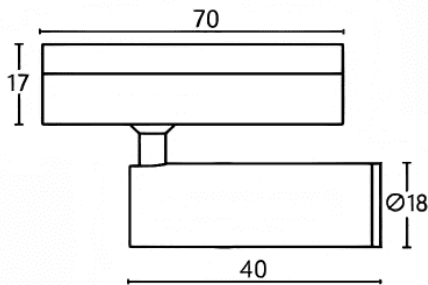

Tube tracklight

Proyector a carril Lavov de la familia CABINET modelo Tube tracklight con una potencia de 2W y un ángulo de haz de 24º. Acabado en color negro. Dimensiones $\varnothing 18 \times 40 \text{mm}$. Con un flujo luminoso total de 200lm y una eficacia luminosa de 100lm/W. CCT 2700K. Driver ON-OFF, No-dim. Fabricado en Cuerpo de aluminio inyectado y lente de PC.

Dimensions

Product dimensions (mm) $\varnothing 18 \times 40 \text{mm}$

Esquema

Código artículo	86.TL23.2221.02
Tipo de producto	Indoor
Categoría	Proyectores a carril
Familia	CABINET
Subfamilia	Tube tracklight
Pictograms	

Producto	
Potencia real (W)	2
Flujo luminoso real (lm)	200
Eficacia luminosa (lm/W)	100
Ángulo de apertura	24º
Color	negro
Driver incluido	SI
Equipo	ON-OFF, No-dim
Flicker Free	Si
Vida media (h)	50000hrs L80 B10
Temperatura de color (K)	2700
Consistencia de color (SDCM)	SDCM<3
CRI	90