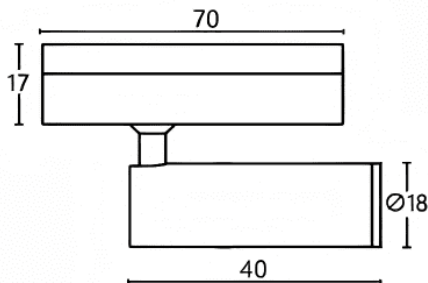

Tube tracklight

Proyector a carril Lavov de la familia CABINET modelo Tube tracklight con una potencia de 2W y un ángulo de haz de 24º. Acabado en color blanco. Dimensiones $\varnothing 18 \times 40 \text{mm}$. Con un flujo luminoso total de 200lm y una eficacia luminosa de 100lm/W. CCT 2700K. Driver ON-OFF, No-dim. Fabricado en Cuerpo de aluminio inyectado y lente de PC.

Dimensions

Product dimensions (mm) $\varnothing 18 \times 40 \text{mm}$

Esquema

Código artículo	86.TL23.2231.01
Tipo de producto	Indoor
Categoría	Proyectores a carril
Familia	CABINET
Subfamilia	Tube tracklight
Pictograms	

Producto	
Potencia real (W)	2
Flujo luminoso real (lm)	200
Eficacia luminosa (lm/W)	100
Ángulo de apertura	24º
Color	blanco
Driver incluido	SI
Equipo	ON-OFF, No-dim
Flicker Free	Si
Light source	LED
Type of LED	SMD
Vida media (h)	50000hrs L80 B10
Temperatura de color (K)	2700
Consistencia de color (SDCM)	SDCM<3
CRI	90