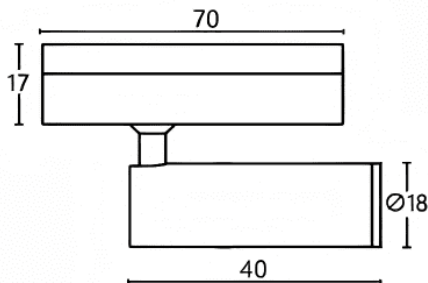

Tube tracklight

Proyector a carril Lavov de la familia CABINET modelo Tube tracklight con una potencia de 2W y un ángulo de haz de 24º. Acabado en color negro. Dimensiones $\varnothing 18 \times 40 \text{mm}$. Con un flujo luminoso total de 200lm y una eficacia luminosa de 100lm/W. CCT 2700K. Driver ON-OFF, No-dim. Fabricado en Cuerpo de aluminio inyectado y lente de PC.

Dimensions

Product dimensions (mm) $\varnothing 18 \times 40 \text{mm}$

Esquema

Código artículo	86.TL23.2231.02
Tipo de producto	Indoor
Categoría	Proyectores a carril
Familia	CABINET
Subfamilia	Tube tracklight
Pictograms	

Producto	
Potencia real (W)	2
Flujo luminoso real (lm)	200
Eficacia luminosa (lm/W)	100
Ángulo de apertura	24º
Color	negro
Driver incluido	SI
Equipo	ON-OFF, No-dim
Flicker Free	Si
Fuente de luz	LED
Tipo de LED	SMD
Vida media (h)	50000hrs L80 B10
Temperatura de color (K)	2700
Consistencia de color (SDCM)	SDCM3
CRI	90