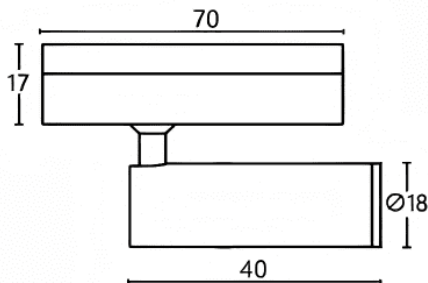

Tube tracklight

Proyector a carril Lavov de la familia CABINET modelo Tube tracklight con una potencia de 2W y un ángulo de haz de 24°. Acabado en color negro. Dimensiones $\varnothing 18 \times 40 \text{mm}$. Con un flujo luminoso total de 200lm y una eficacia luminosa de 100lm/W. CCT 2700K. Driver ON-OFF, No-dim. Fabricado en Cuerpo de aluminio inyectado y lente de PC.

Dimensions

Product dimensions (mm) $\varnothing 18 \times 40 \text{mm}$

Esquema

Código artículo	86.TL23.2231.02
Tipo de producto	Indoor
Categoría	Proyectores a carril
Familia	CABINET
Subfamilia	Tube tracklight
Pictograms	

Producto	
Potencia real (W)	2
Flujo luminoso real (lm)	200
Eficacia luminosa (lm/W)	100
Ángulo de apertura	24°
Color	negro
Driver incluido	SI
Equipo	ON-OFF, No-dim
Flicker Free	Si
Light source	LED
Type of LED	SMD
Vida media (h)	50000hrs L80 B10
Temperatura de color (K)	2700
Consistencia de color (SDCM)	SDCM<3
CRI	90