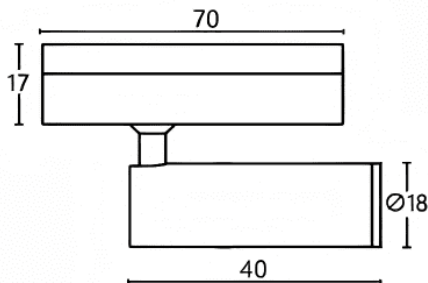

Tube tracklight

Proyector a carril Lavov de la familia CABINET modelo Tube tracklight con una potencia de 2W y un ángulo de haz de 15°. Acabado en color blanco. Dimensiones $\varnothing 18 \times 40 \text{mm}$. Con un flujo luminoso total de 200lm y una eficacia luminosa de 100lm/W. CCT 3000K. Driver ON-OFF, No-dim. Fabricado en Cuerpo de aluminio inyectado y lente de PC.

Dimensions

Product dimensions (mm) $\varnothing 18 \times 40 \text{mm}$

Esquema

Código artículo	86.TL23.2311.01
Tipo de producto	Indoor
Categoría	Proyectores a carril
Familia	CABINET
Subfamilia	Tube tracklight
Pictograms	

Producto	
Potencia real (W)	2
Flujo luminoso real (lm)	200
Eficacia luminosa (lm/W)	100
Ángulo de apertura	15°
Color	blanco
Driver incluido	SI
Equipo	ON-OFF, No-dim
Flicker Free	Si
Light source	LED
Type of LED	SMD
Vida media (h)	50000hrs L80 B10
Temperatura de color (K)	3000
Consistencia de color (SDCM)	SDCM<3
CRI	90