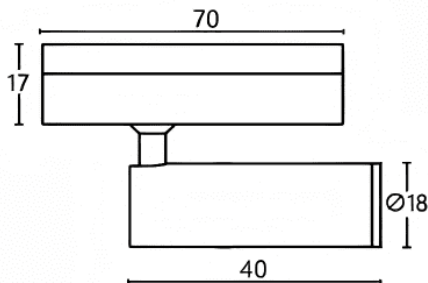

Tube tracklight

Proyector a carril Lavov de la familia CABINET modelo Tube tracklight con una potencia de 2W y un ángulo de haz de 15°. Acabado en color negro. Dimensiones $\varnothing 18 \times 40 \text{mm}$. Con un flujo luminoso total de 200lm y una eficacia luminosa de 100lm/W. CCT 3000K. Driver ON-OFF, No-dim. Fabricado en Cuerpo de aluminio inyectado y lente de PC.

Dimensions

Product dimensions (mm) $\varnothing 18 \times 40 \text{mm}$

Esquema

| | |
|------------------|---|
| Código artículo | 86.TL23.2311.02 |
| Tipo de producto | Indoor |
| Categoría | Proyectores a carril |
| Familia | CABINET |
| Subfamilia | Tube tracklight |
| Pictograms |  |

| | |
|------------------------------|------------------|
| Producto | |
| Potencia real (W) | 2 |
| Flujo luminoso real (lm) | 200 |
| Eficacia luminosa (lm/W) | 100 |
| Ángulo de apertura | 15° |
| Color | negro |
| Driver incluido | SI |
| Equipo | ON-OFF, No-dim |
| Flicker Free | Si |
| Fuente de luz | LED |
| Tipo de LED | SMD |
| Vida media (h) | 50000hrs L80 B10 |
| Temperatura de color (K) | 3000 |
| Consistencia de color (SDCM) | SDCM3 |
| CRI | 90 |