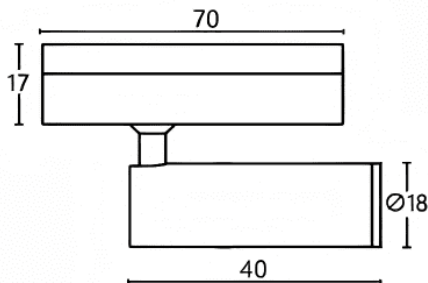

Tube tracklight

Proyector a carril Lavov de la familia CABINET modelo Tube tracklight con una potencia de 2W y un ángulo de haz de 24°. Acabado en color blanco. Dimensiones $\varnothing 18 \times 40 \text{mm}$. Con un flujo luminoso total de 200lm y una eficacia luminosa de 100lm/W. CCT 3000K. Driver ON-OFF, No-dim. Fabricado en Cuerpo de aluminio inyectado y lente de PC.

Dimensions

Product dimensions (mm) $\varnothing 18 \times 40 \text{mm}$

Esquema

Código artículo	86.TL23.2321.01
Tipo de producto	Indoor
Categoría	Proyectores a carril
Familia	CABINET
Subfamilia	Tube tracklight
Pictograms	

Producto	
Potencia real (W)	2
Flujo luminoso real (lm)	200
Eficacia luminosa (lm/W)	100
Ángulo de apertura	24°
Color	blanco
Driver incluido	SI
Equipo	ON-OFF, No-dim
Flicker Free	Si
Light source	LED
Type of LED	SMD
Vida media (h)	50000hrs L80 B10
Temperatura de color (K)	3000
Consistencia de color (SDCM)	SDCM<3
CRI	90