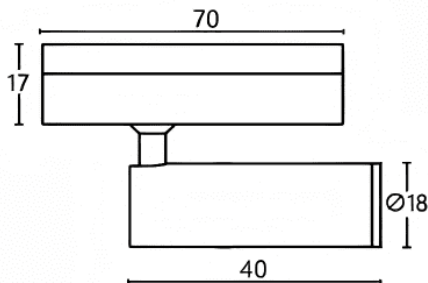

Tube tracklight

Proyector a carril Lavov de la familia CABINET modelo Tube tracklight con una potencia de 2W y un ángulo de haz de 24º. Acabado en color negro. Dimensiones $\varnothing 18 \times 40 \text{mm}$. Con un flujo luminoso total de 200lm y una eficacia luminosa de 100lm/W. CCT 3000K. Driver ON-OFF, No-dim. Fabricado en Cuerpo de aluminio inyectado y lente de PC.

Dimensions

Product dimensions (mm) $\varnothing 18 \times 40 \text{mm}$

Esquema

Código artículo	86.TL23.2321.02
Tipo de producto	Indoor
Categoría	Proyectores a carril
Familia	CABINET
Subfamilia	Tube tracklight
Pictograms	

Producto	
Potencia real (W)	2
Flujo luminoso real (lm)	200
Eficacia luminosa (lm/W)	100
Ángulo de apertura	24º
Color	negro
Driver incluido	SI
Equipo	ON-OFF, No-dim
Flicker Free	Si
Fuente de luz	LED
Tipo de LED	SMD
Vida media (h)	50000hrs L80 B10
Temperatura de color (K)	3000
Consistencia de color (SDCM)	SDCM3
CRI	90