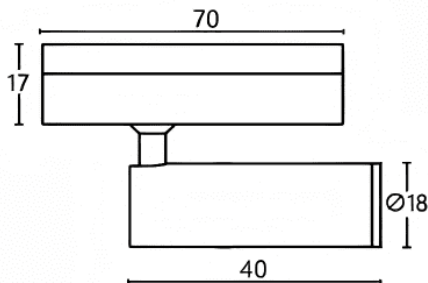

Tube tracklight

Proyector a carril Lavov de la familia CABINET modelo Tube tracklight con una potencia de 2W y un ángulo de haz de 24°. Acabado en color blanco. Dimensiones $\varnothing 18 \times 40 \text{mm}$. Con un flujo luminoso total de 200lm y una eficacia luminosa de 100lm/W. CCT 3000K. Driver ON-OFF, No-dim. Fabricado en Cuerpo de aluminio inyectado y lente de PC.

Dimensions

Product dimensions (mm) $\varnothing 18 \times 40 \text{mm}$

Esquema

Código artículo	86.TL23.2331.01
Tipo de producto	Indoor
Categoría	Proyectores a carril
Familia	CABINET
Subfamilia	Tube tracklight
Pictograms	

Producto	
Potencia real (W)	2
Flujo luminoso real (lm)	200
Eficacia luminosa (lm/W)	100
Ángulo de apertura	24°
Color	blanco
Driver incluido	SI
Equipo	ON-OFF, No-dim
Flicker Free	Si
Fuente de luz	LED
Tipo de LED	SMD
Vida media (h)	50000hrs L80 B10
Temperatura de color (K)	3000
Consistencia de color (SDCM)	SDCM3
CRI	90