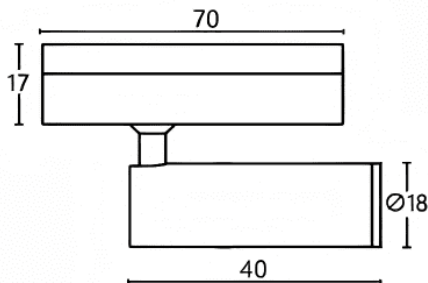

Tube tracklight

Proyector a carril Lavov de la familia CABINET modelo Tube tracklight con una potencia de 2W y un ángulo de haz de 24°. Acabado en color blanco. Dimensiones $\varnothing 18 \times 40 \text{mm}$. Con un flujo luminoso total de 200lm y una eficacia luminosa de 100lm/W. CCT 3000K. Driver ON-OFF, No-dim. Fabricado en Cuerpo de aluminio inyectado y lente de PC.

Dimensions

Product dimensions (mm) $\varnothing 18 \times 40 \text{mm}$

Esquema

Código artículo	86.TL23.2331.01
Tipo de producto	Indoor
Categoría	Proyectores a carril
Familia	CABINET
Subfamilia	Tube tracklight
Pictograms	

Producto	
Potencia real (W)	2
Flujo luminoso real (lm)	200
Eficacia luminosa (lm/W)	100
Ángulo de apertura	24°
Color	blanco
Driver incluido	SI
Equipo	ON-OFF, No-dim
Flicker Free	Si
Light source	LED
Type of LED	SMD
Vida media (h)	50000hrs L80 B10
Temperatura de color (K)	3000
Consistencia de color (SDCM)	SDCM<3
CRI	90