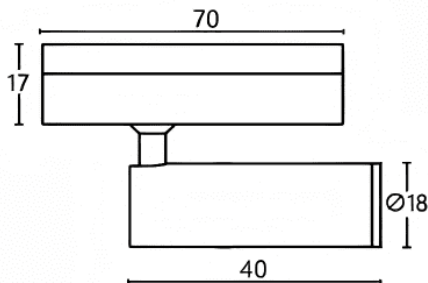

Tube tracklight

Proyector a carril Lavov de la familia CABINET modelo Tube tracklight con una potencia de 2W y un ángulo de haz de 24º. Acabado en color negro. Dimensiones $\varnothing 18 \times 40 \text{mm}$. Con un flujo luminoso total de 200lm y una eficacia luminosa de 100lm/W. CCT 3000K. Driver ON-OFF, No-dim. Fabricado en Cuerpo de aluminio inyectado y lente de PC.

Dimensions

Product dimensions (mm) $\varnothing 18 \times 40 \text{mm}$

Esquema

Código artículo	86.TL23.2331.02
Tipo de producto	Indoor
Categoría	Proyectores a carril
Familia	CABINET
Subfamilia	Tube tracklight
Pictograms	

Producto	
Potencia real (W)	2
Flujo luminoso real (lm)	200
Eficacia luminosa (lm/W)	100
Ángulo de apertura	24º
Color	negro
Driver incluido	SI
Equipo	ON-OFF, No-dim
Flicker Free	Si
Light source	LED
Type of LED	SMD
Vida media (h)	50000hrs L80 B10
Temperatura de color (K)	3000
Consistencia de color (SDCM)	SDCM<3
CRI	90