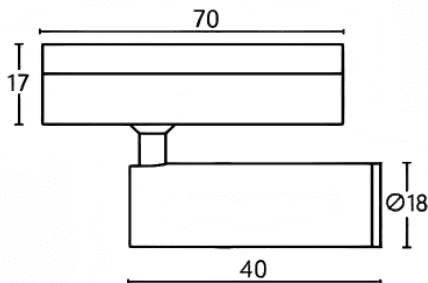

Tube tracklight

Proyector a carril Lavov de la familia CABINET modelo Tube tracklight con una potencia de 2W y un ángulo de haz de 15°. Acabado en color blanco. Dimensiones $\varnothing 18 \times 40 \text{mm}$. Con un flujo luminoso total de 200lm y una eficacia luminosa de 100lm/W. CCT 4000K. Driver ON-OFF, No-dim. Fabricado en Cuerpo de aluminio inyectado y lente de PC.

Dimensions	
Product dimensions (mm)	$\varnothing 18 \times 40 \text{mm}$

Esquema

Código artículo	86.TL23.2411.01
Tipo de producto	Indoor
Categoría	Proyectores a carril
Familia	CABINET
Subfamilia	Tube tracklight
Pictograms	

Producto	
Potencia real (W)	2
Flujo luminoso real (lm)	200
Eficacia luminosa (lm/W)	100
Ángulo de apertura	15°
Color	blanco
Driver incluido	SI
Equipo	ON-OFF, No-dim
Flicker Free	Si
Light source	LED
Type of LED	SMD
Vida media (h)	50000hrs L80 B10
Temperatura de color (K)	4000
Consistencia de color (SDCM)	SDCM<3
CRI	90