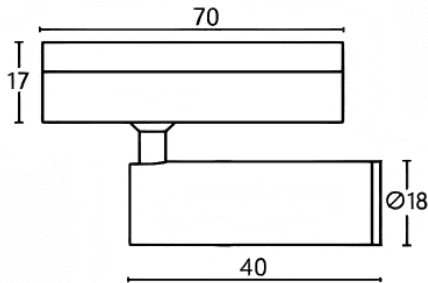

Tube tracklight

Proyector a carril Lavov de la familia CABINET modelo Tube tracklight con una potencia de 2W y un ángulo de haz de 15°. Acabado en color blanco. Dimensiones $\varnothing 18 \times 40 \text{mm}$. Con un flujo luminoso total de 200lm y una eficacia luminosa de 100lm/W. CCT 4000K. Driver ON-OFF, No-dim. Fabricado en Cuerpo de aluminio inyectado y lente de PC.

Dimensions

Product dimensions (mm) $\varnothing 18 \times 40 \text{mm}$

Esquema

Código artículo	86.TL23.2411.01
Tipo de producto	Indoor
Categoría	Proyectores a carril
Familia	CABINET
Subfamilia	Tube tracklight
Pictograms	

Producto	
Potencia real (W)	2
Flujo luminoso real (lm)	200
Eficacia luminosa (lm/W)	100
Ángulo de apertura	15°
Color	blanco
Driver incluido	SI
Equipo	ON-OFF, No-dim
Flicker Free	Si
Fuente de luz	LED
Tipo de LED	SMD
Vida media (h)	50000hrs L80 B10
Temperatura de color (K)	4000
Consistencia de color (SDCM)	SDCM3
CRI	90