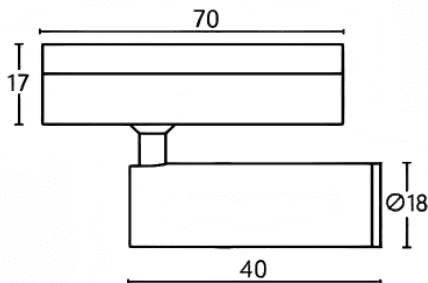

Tube tracklight

Proyector a carril Lavov de la familia CABINET modelo Tube tracklight con una potencia de 2W y un ángulo de haz de 15°. Acabado en color negro. Dimensiones $\varnothing 18 \times 40 \text{mm}$. Con un flujo luminoso total de 200lm y una eficacia luminosa de 100lm/W. CCT 4000K. Driver ON-OFF, No-dim. Fabricado en Cuerpo de aluminio inyectado y lente de PC.

Dimensions	
Product dimensions (mm)	$\varnothing 18 \times 40 \text{mm}$

Esquema

Código artículo	86.TL23.2411.02
Tipo de producto	Indoor
Categoría	Proyectores a carril
Familia	CABINET
Subfamilia	Tube tracklight
Pictograms	

Producto	
Potencia real (W)	2
Flujo luminoso real (lm)	200
Eficacia luminosa (lm/W)	100
Ángulo de apertura	15°
Color	negro
Driver incluido	SI
Equipo	ON-OFF, No-dim
Flicker Free	Si
Fuente de luz	LED
Tipo de LED	SMD
Vida media (h)	50000hrs L80 B10
Temperatura de color (K)	4000
Consistencia de color (SDCM)	SDCM3
CRI	90