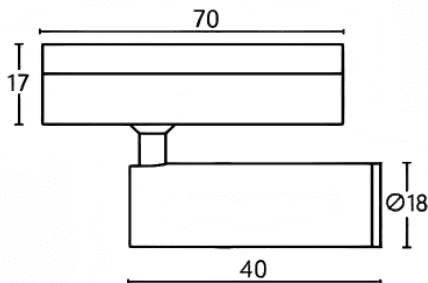

### Tube tracklight

Proyector a carril Lavov de la familia CABINET modelo Tube tracklight con una potencia de 2W y un ángulo de haz de 15°. Acabado en color negro. Dimensiones  $\varnothing 18 \times 40 \text{mm}$ . Con un flujo luminoso total de 200lm y una eficacia luminosa de 100lm/W. CCT 4000K. Driver ON-OFF, No-dim. Fabricado en Cuerpo de aluminio inyectado y lente de PC.

Dimensions	
Product dimensions (mm)	$\varnothing 18 \times 40 \text{mm}$

### Esquema

Código artículo	86.TL23.2411.02
Tipo de producto	Indoor
Categoría	Proyectores a carril
Familia	CABINET
Subfamilia	Tube tracklight
Pictograms	

Producto	
Potencia real (W)	2
Flujo luminoso real (lm)	200
Eficacia luminosa (lm/W)	100
Ángulo de apertura	15°
Color	negro
Driver incluido	SI
Equipo	ON-OFF, No-dim
Flicker Free	Si
Light source	LED
Type of LED	SMD
Vida media (h)	50000hrs L80 B10
Temperatura de color (K)	4000
Consistencia de color (SDCM)	SDCM<3
CRI	90