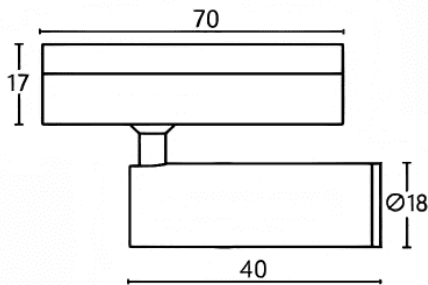

Tube tracklight

Proyector a carril Lavov de la familia CABINET modelo Tube tracklight con una potencia de 2W y un ángulo de haz de 15°. Acabado en color negro. Dimensiones $\varnothing 18 \times 40 \text{mm}$. Con un flujo luminoso total de 200lm y una eficacia luminosa de 100lm/W. CCT 4000K. Driver ON-OFF, No-dim. Fabricado en Cuerpo de aluminio inyectado y lente de PC.

Dimensions

Product dimensions (mm) $\varnothing 18 \times 40 \text{mm}$

Esquema

Código artículo	86.TL23.2411.02
Tipo de producto	Indoor
Categoría	Proyectores a carril
Familia	CABINET
Subfamilia	Tube tracklight
Pictograms	

Producto	
Potencia real (W)	2
Flujo luminoso real (lm)	200
Eficacia luminosa (lm/W)	100
Ángulo de apertura	15°
Color	negro
Driver incluido	SI
Equipo	ON-OFF, No-dim
Flicker Free	Si
Vida media (h)	50000hrs L80 B10
Temperatura de color (K)	4000
Consistencia de color (SDCM)	SDCM<3
CRI	90