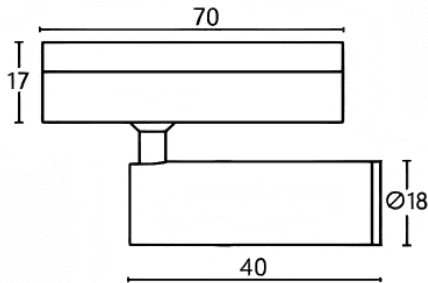

Tube tracklight

Proyector a carril Lavov de la familia CABINET modelo Tube tracklight con una potencia de 2W y un ángulo de haz de 24°. Acabado en color blanco. Dimensiones $\varnothing 18 \times 40 \text{mm}$. Con un flujo luminoso total de 200lm y una eficacia luminosa de 100lm/W. CCT 4000K. Driver ON-OFF, No-dim. Fabricado en Cuerpo de aluminio inyectado y lente de PC.

Dimensions

Product dimensions (mm) $\varnothing 18 \times 40 \text{mm}$

Esquema

Código artículo	86.TL23.2421.01
Tipo de producto	Indoor
Categoría	Proyectores a carril
Familia	CABINET
Subfamilia	Tube tracklight
Pictograms	

Producto	
Potencia real (W)	2
Flujo luminoso real (lm)	200
Eficacia luminosa (lm/W)	100
Ángulo de apertura	24°
Color	blanco
Driver incluido	SI
Equipo	ON-OFF, No-dim
Flicker Free	Si
Fuente de luz	LED
Tipo de LED	SMD
Vida media (h)	50000hrs L80 B10
Temperatura de color (K)	4000
Consistencia de color (SDCM)	SDCM3
CRI	90