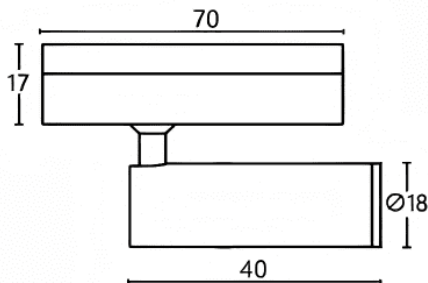

Tube tracklight

Proyector a carril Lavov de la familia CABINET modelo Tube tracklight con una potencia de 2W y un ángulo de haz de 24°. Acabado en color blanco. Dimensiones $\varnothing 18 \times 40 \text{mm}$. Con un flujo luminoso total de 200lm y una eficacia luminosa de 100lm/W. CCT 4000K. Driver ON-OFF, No-dim. Fabricado en Cuerpo de aluminio inyectado y lente de PC.

Dimensions

Product dimensions (mm) $\varnothing 18 \times 40 \text{mm}$

Esquema

Código artículo	86.TL23.2421.01
Tipo de producto	Indoor
Categoría	Proyectores a carril
Familia	CABINET
Subfamilia	Tube tracklight
Pictograms	

Producto	
Potencia real (W)	2
Flujo luminoso real (lm)	200
Eficacia luminosa (lm/W)	100
Ángulo de apertura	24°
Color	blanco
Driver incluido	SI
Equipo	ON-OFF, No-dim
Flicker Free	Si
Light source	LED
Type of LED	SMD
Vida media (h)	50000hrs L80 B10
Temperatura de color (K)	4000
Consistencia de color (SDCM)	SDCM<3
CRI	90