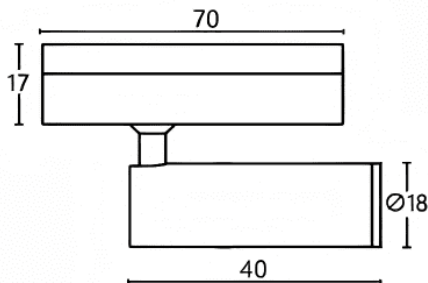

Tube tracklight

Proyector a carril Lavov de la familia CABINET modelo Tube tracklight con una potencia de 2W y un ángulo de haz de 24°. Acabado en color negro. Dimensiones $\varnothing 18 \times 40 \text{mm}$. Con un flujo luminoso total de 200lm y una eficacia luminosa de 100lm/W. CCT 4000K. Driver ON-OFF, No-dim. Fabricado en Cuerpo de aluminio inyectado y lente de PC.

Dimensions

Product dimensions (mm) $\varnothing 18 \times 40 \text{mm}$

Esquema

Código artículo	86.TL23.2421.02
Tipo de producto	Indoor
Categoría	Proyectores a carril
Familia	CABINET
Subfamilia	Tube tracklight
Pictograms	

Producto	
Potencia real (W)	2
Flujo luminoso real (lm)	200
Eficacia luminosa (lm/W)	100
Ángulo de apertura	24°
Color	negro
Driver incluido	SI
Equipo	ON-OFF, No-dim
Flicker Free	Si
Light source	LED
Type of LED	SMD
Vida media (h)	50000hrs L80 B10
Temperatura de color (K)	4000
Consistencia de color (SDCM)	SDCM<3
CRI	90