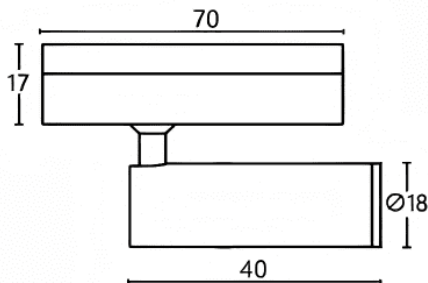

### Tube tracklight

Proyector a carril Lavov de la familia CABINET modelo Tube tracklight con una potencia de 2W y un ángulo de haz de 24º. Acabado en color blanco. Dimensiones  $\varnothing 18 \times 40 \text{mm}$ . Con un flujo luminoso total de 200lm y una eficacia luminosa de 100lm/W. CCT 4000K. Driver ON-OFF, No-dim. Fabricado en Cuerpo de aluminio inyectado y lente de PC.

#### Dimensions

Product dimensions (mm)  $\varnothing 18 \times 40 \text{mm}$

#### Esquema

Código artículo	86.TL23.2431.01
Tipo de producto	Indoor
Categoría	Proyectores a carril
Familia	CABINET
Subfamilia	Tube tracklight
Pictograms	

Producto	
Potencia real (W)	2
Flujo luminoso real (lm)	200
Eficacia luminosa (lm/W)	100
Ángulo de apertura	24º
Color	blanco
Driver incluido	SI
Equipo	ON-OFF, No-dim
Flicker Free	Si
Fuente de luz	LED
Tipo de LED	SMD
Vida media (h)	50000hrs L80 B10
Temperatura de color (K)	4000
Consistencia de color (SDCM)	SDCM3
CRI	90