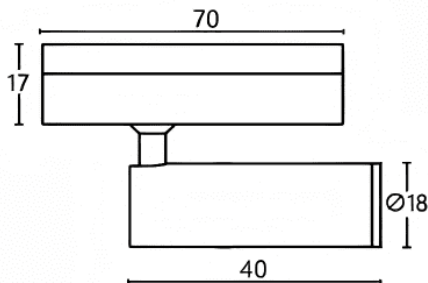

### Tube tracklight

Proyector a carril Lavov de la familia CABINET modelo Tube tracklight con una potencia de 2W y un ángulo de haz de 24º. Acabado en color negro. Dimensiones  $\varnothing 18 \times 40 \text{mm}$ . Con un flujo luminoso total de 200lm y una eficacia luminosa de 100lm/W. CCT 4000K. Driver ON-OFF, No-dim. Fabricado en Cuerpo de aluminio inyectado y lente de PC.

#### Dimensions

Product dimensions (mm)  $\varnothing 18 \times 40 \text{mm}$

#### Esquema

Código artículo	86.TL23.2431.02
Tipo de producto	Indoor
Categoría	Proyectores a carril
Familia	CABINET
Subfamilia	Tube tracklight
Pictograms	

Producto	
Potencia real (W)	2
Flujo luminoso real (lm)	200
Eficacia luminosa (lm/W)	100
Ángulo de apertura	24º
Color	negro
Driver incluido	SI
Equipo	ON-OFF, No-dim
Flicker Free	Si
Fuente de luz	LED
Tipo de LED	SMD
Vida media (h)	50000hrs L80 B10
Temperatura de color (K)	4000
Consistencia de color (SDCM)	SDCM3
CRI	90