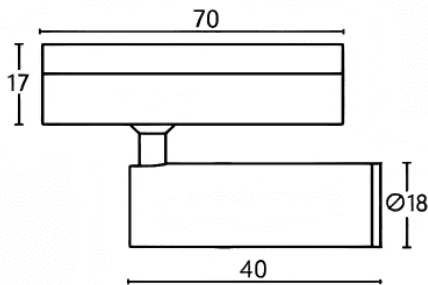

Tube tracklight

Proyector a carril Lavov de la familia CABINET modelo Tube tracklight con una potencia de 2W y un ángulo de haz de 24°. Acabado en color negro. Dimensiones $\varnothing 18 \times 40 \text{mm}$. Con un flujo luminoso total de 200lm y una eficacia luminosa de 100lm/W. CCT 4000K. Driver ON-OFF, No-dim. Fabricado en Cuerpo de aluminio inyectado y lente de PC.

Dimensions

Product dimensions (mm) $\varnothing 18 \times 40 \text{mm}$

Esquema

Código artículo	86.TL23.2431.02
Tipo de producto	Indoor
Categoría	Proyectores a carril
Familia	CABINET
Subfamilia	Tube tracklight
Pictograms	

Producto	
Potencia real (W)	2
Flujo luminoso real (lm)	200
Eficacia luminosa (lm/W)	100
Ángulo de apertura	24°
Color	negro
Driver incluido	SI
Equipo	ON-OFF, No-dim
Flicker Free	Si
Light source	LED
Type of LED	SMD
Vida media (h)	50000hrs L80 B10
Temperatura de color (K)	4000
Consistencia de color (SDCM)	SDCM<3
CRI	90