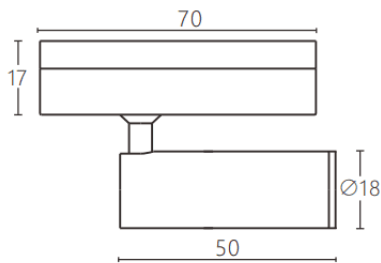

### Tube tracklight

Proyector a carril Lavov de la familia CABINET modelo Tube tracklight con una potencia de 3W y un ángulo de haz de 15°. Acabado en color blanco. Dimensiones  $\varnothing 18 \times 50 \text{mm}$ . Con un flujo luminoso total de 300lm y una eficacia luminosa de 100lm/W. CCT 2700K. Driver ON-OFF, No-dim. Fabricado en Cuerpo de aluminio inyectado y lente de PC.

#### Dimensions

Product dimensions (mm)  $\varnothing 18 \times 50 \text{mm}$

#### Esquema

Código artículo	86.TL23.3211.01
Tipo de producto	Indoor
Categoría	Proyectores a carril
Familia	CABINET
Subfamilia	Tube tracklight
Pictograms	

Producto	
Potencia real (W)	3
Flujo luminoso real (lm)	300
Eficacia luminosa (lm/W)	100
Ángulo de apertura	15°
Color	blanco
Driver incluido	SI
Equipo	ON-OFF, No-dim
Flicker Free	Si
Light source	LED
Type of LED	SMD
Vida media (h)	50000hrs L80 B10
Temperatura de color (K)	2700
Consistencia de color (SDCM)	SDCM<3
CRI	90