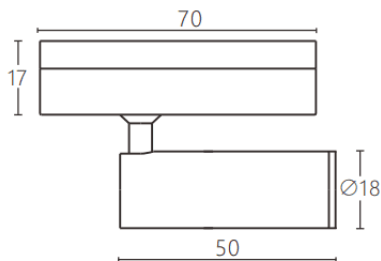

### Tube tracklight

Proyector a carril Lavov de la familia CABINET modelo Tube tracklight con una potencia de 3W y un ángulo de haz de 15°. Acabado en color blanco. Dimensiones  $\varnothing 18 \times 50 \text{mm}$ . Con un flujo luminoso total de 300lm y una eficacia luminosa de 100lm/W. CCT 2700K. Driver ON-OFF, No-dim. Fabricado en Cuerpo de aluminio inyectado y lente de PC.

#### Dimensions

Product dimensions (mm)  $\varnothing 18 \times 50 \text{mm}$

#### Esquema

Código artículo	86.TL23.3211.01
Tipo de producto	Indoor
Categoría	Proyectores a carril
Familia	CABINET
Subfamilia	Tube tracklight
Pictograms	

Producto	
Potencia real (W)	3
Flujo luminoso real (lm)	300
Eficacia luminosa (lm/W)	100
Ángulo de apertura	15°
Color	blanco
Driver incluido	SI
Equipo	ON-OFF, No-dim
Flicker Free	Si
Fuente de luz	LED
Tipo de LED	SMD
Vida media (h)	50000hrs L80 B10
Temperatura de color (K)	2700
Consistencia de color (SDCM)	SDCM3
CRI	90