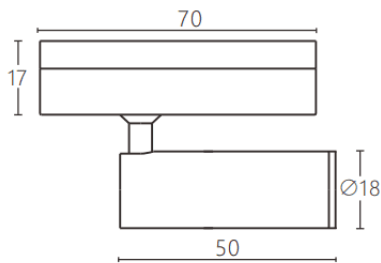

Tube tracklight

Proyector a carril Lavov de la familia CABINET modelo Tube tracklight con una potencia de 3W y un ángulo de haz de 15°. Acabado en color negro. Dimensiones $\varnothing 18 \times 50 \text{mm}$. Con un flujo luminoso total de 300lm y una eficacia luminosa de 100lm/W. CCT 2700K. Driver ON-OFF, No-dim. Fabricado en Cuerpo de aluminio inyectado y lente de PC.

Dimensions

Product dimensions (mm) $\varnothing 18 \times 50 \text{mm}$

Esquema

Código artículo	86.TL23.3211.02
Tipo de producto	Indoor
Categoría	Proyectores a carril
Familia	CABINET
Subfamilia	Tube tracklight
Pictograms	

Producto	
Potencia real (W)	3
Flujo luminoso real (lm)	300
Eficacia luminosa (lm/W)	100
Ángulo de apertura	15°
Color	negro
Driver incluido	SI
Equipo	ON-OFF, No-dim
Flicker Free	Si
Light source	LED
Type of LED	SMD
Vida media (h)	50000hrs L80 B10
Temperatura de color (K)	2700
Consistencia de color (SDCM)	SDCM<3
CRI	90