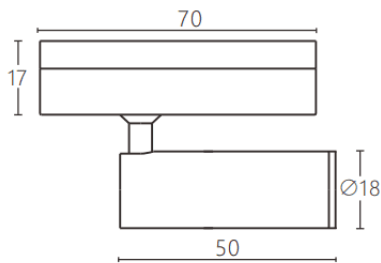

### Tube tracklight

Proyector a carril Lavov de la familia CABINET modelo Tube tracklight con una potencia de 3W y un ángulo de haz de 15°. Acabado en color negro. Dimensiones  $\varnothing 18 \times 50 \text{mm}$ . Con un flujo luminoso total de 300lm y una eficacia luminosa de 100lm/W. CCT 2700K. Driver ON-OFF, No-dim. Fabricado en Cuerpo de aluminio inyectado y lente de PC.

#### Dimensions

Product dimensions (mm)  $\varnothing 18 \times 50 \text{mm}$

#### Esquema

Código artículo	86.TL23.3211.02
Tipo de producto	Indoor
Categoría	Proyectores a carril
Familia	CABINET
Subfamilia	Tube tracklight
Pictograms	

Producto	
Potencia real (W)	3
Flujo luminoso real (lm)	300
Eficacia luminosa (lm/W)	100
Ángulo de apertura	15°
Color	negro
Driver incluido	SI
Equipo	ON-OFF, No-dim
Flicker Free	Si
Fuente de luz	LED
Tipo de LED	SMD
Vida media (h)	50000hrs L80 B10
Temperatura de color (K)	2700
Consistencia de color (SDCM)	SDCM3
CRI	90