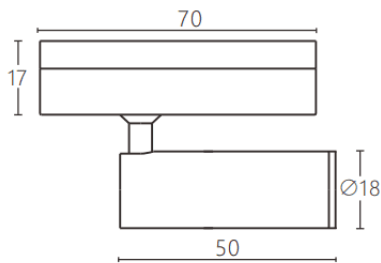

Tube tracklight

Proyector a carril Lavov de la familia CABINET modelo Tube tracklight con una potencia de 3W y un ángulo de haz de 24º. Acabado en color blanco. Dimensiones $\varnothing 18 \times 50 \text{mm}$. Con un flujo luminoso total de 300lm y una eficacia luminosa de 100lm/W. CCT 2700K. Driver ON-OFF, No-dim. Fabricado en Cuerpo de aluminio inyectado y lente de PC.

Dimensions

Product dimensions (mm) $\varnothing 18 \times 50 \text{mm}$

Esquema

Código artículo	86.TL23.3221.01
Tipo de producto	Indoor
Categoría	Proyectores a carril
Familia	CABINET
Subfamilia	Tube tracklight
Pictograms	

Producto	
Potencia real (W)	3
Flujo luminoso real (lm)	300
Eficacia luminosa (lm/W)	100
Ángulo de apertura	24º
Color	blanco
Driver incluido	SI
Equipo	ON-OFF, No-dim
Flicker Free	Si
Fuente de luz	LED
Tipo de LED	SMD
Vida media (h)	50000hrs L80 B10
Temperatura de color (K)	2700
Consistencia de color (SDCM)	SDCM3
CRI	90