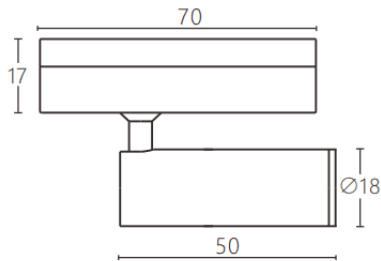

### Tube tracklight

Proyector a carril Lavov de la familia CABINET modelo Tube tracklight con una potencia de 3W y un ángulo de haz de 24°. Acabado en color blanco. Dimensiones  $\varnothing 18 \times 50 \text{mm}$ . Con un flujo luminoso total de 300lm y una eficacia luminosa de 100lm/W. CCT 2700K. Driver ON-OFF, No-dim. Fabricado en Cuerpo de aluminio inyectado y lente de PC.

#### Dimensions

Product dimensions (mm)  $\varnothing 18 \times 50 \text{mm}$

#### Esquema

Código artículo	86.TL23.3221.01
Tipo de producto	Indoor
Categoría	Proyectores a carril
Familia	CABINET
Subfamilia	Tube tracklight
Pictograms	

Producto	
Potencia real (W)	3
Flujo luminoso real (lm)	300
Eficacia luminosa (lm/W)	100
Ángulo de apertura	24°
Color	blanco
Driver incluido	SI
Equipo	ON-OFF, No-dim
Flicker Free	Si
Light source	LED
Type of LED	SMD
Vida media (h)	50000hrs L80 B10
Temperatura de color (K)	2700
Consistencia de color (SDCM)	SDCM<3
CRI	90