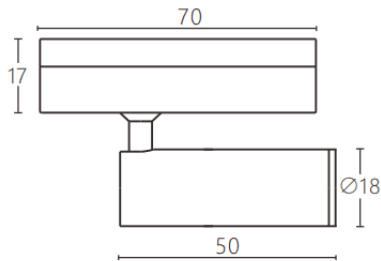

Tube tracklight

Proyector a carril Lavov de la familia CABINET modelo Tube tracklight con una potencia de 3W y un ángulo de haz de 24°. Acabado en color negro. Dimensiones $\varnothing 18 \times 50 \text{mm}$. Con un flujo luminoso total de 300lm y una eficacia luminosa de 100lm/W. CCT 2700K. Driver ON-OFF, No-dim. Fabricado en Cuerpo de aluminio inyectado y lente de PC.

Dimensions

Product dimensions (mm) $\varnothing 18 \times 50 \text{mm}$

Esquema

| | |
|------------------|---|
| Código artículo | 86.TL23.3221.02 |
| Tipo de producto | Indoor |
| Categoría | Proyectores a carril |
| Familia | CABINET |
| Subfamilia | Tube tracklight |
| Pictograms |  |

| | |
|------------------------------|------------------|
| Producto | |
| Potencia real (W) | 3 |
| Flujo luminoso real (lm) | 300 |
| Eficacia luminosa (lm/W) | 100 |
| Ángulo de apertura | 24° |
| Color | negro |
| Driver incluido | SI |
| Equipo | ON-OFF, No-dim |
| Flicker Free | Si |
| Light source | LED |
| Type of LED | SMD |
| Vida media (h) | 50000hrs L80 B10 |
| Temperatura de color (K) | 2700 |
| Consistencia de color (SDCM) | SDCM<3 |
| CRI | 90 |