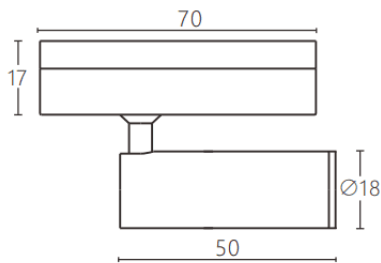

Tube tracklight

Proyector a carril Lavov de la familia CABINET modelo Tube tracklight con una potencia de 3W y un ángulo de haz de 24º. Acabado en color negro. Dimensiones $\varnothing 18 \times 50 \text{mm}$. Con un flujo luminoso total de 300lm y una eficacia luminosa de 100lm/W. CCT 2700K. Driver ON-OFF, No-dim. Fabricado en Cuerpo de aluminio inyectado y lente de PC.

Dimensions

Product dimensions (mm) $\varnothing 18 \times 50 \text{mm}$

Esquema

Código artículo	86.TL23.3221.02
Tipo de producto	Indoor
Categoría	Proyectores a carril
Familia	CABINET
Subfamilia	Tube tracklight
Pictograms	

Producto	
Potencia real (W)	3
Flujo luminoso real (lm)	300
Eficacia luminosa (lm/W)	100
Ángulo de apertura	24º
Color	negro
Driver incluido	SI
Equipo	ON-OFF, No-dim
Flicker Free	Si
Fuente de luz	LED
Tipo de LED	SMD
Vida media (h)	50000hrs L80 B10
Temperatura de color (K)	2700
Consistencia de color (SDCM)	SDCM3
CRI	90