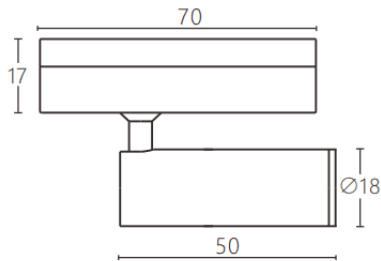

Tube tracklight

Proyector a carril Lavov de la familia CABINET modelo Tube tracklight con una potencia de 3W y un ángulo de haz de 24º. Acabado en color blanco. Dimensiones $\varnothing 18 \times 50 \text{mm}$. Con un flujo luminoso total de 300lm y una eficacia luminosa de 100lm/W. CCT 2700K. Driver ON-OFF, No-dim. Fabricado en Cuerpo de aluminio inyectado y lente de PC.

Dimensions

Product dimensions (mm) $\varnothing 18 \times 50 \text{mm}$

Esquema

Código artículo	86.TL23.3231.01
Tipo de producto	Indoor
Categoría	Proyectores a carril
Familia	CABINET
Subfamilia	Tube tracklight
Pictograms	

Producto	
Potencia real (W)	3
Flujo luminoso real (lm)	300
Eficacia luminosa (lm/W)	100
Ángulo de apertura	24º
Color	blanco
Driver incluido	SI
Equipo	ON-OFF, No-dim
Flicker Free	Si
Light source	LED
Type of LED	SMD
Vida media (h)	50000hrs L80 B10
Temperatura de color (K)	2700
Consistencia de color (SDCM)	SDCM<3
CRI	90