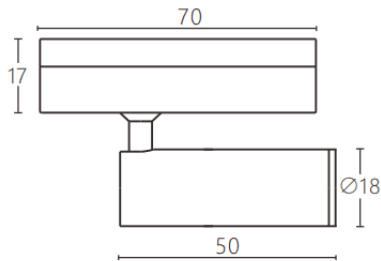

Tube tracklight

Proyector a carril Lavov de la familia CABINET modelo Tube tracklight con una potencia de 3W y un ángulo de haz de 24º. Acabado en color blanco. Dimensiones $\varnothing 18 \times 50 \text{mm}$. Con un flujo luminoso total de 300lm y una eficacia luminosa de 100lm/W. CCT 2700K. Driver ON-OFF, No-dim. Fabricado en Cuerpo de aluminio inyectado y lente de PC.

Dimensions

Product dimensions (mm) $\varnothing 18 \times 50 \text{mm}$

Esquema

| | |
|------------------|---|
| Código artículo | 86.TL23.3231.01 |
| Tipo de producto | Indoor |
| Categoría | Proyectores a carril |
| Familia | CABINET |
| Subfamilia | Tube tracklight |
| Pictograms |  |

| | |
|------------------------------|------------------|
| Producto | |
| Potencia real (W) | 3 |
| Flujo luminoso real (lm) | 300 |
| Eficacia luminosa (lm/W) | 100 |
| Ángulo de apertura | 24º |
| Color | blanco |
| Driver incluido | SI |
| Equipo | ON-OFF, No-dim |
| Flicker Free | Si |
| Fuente de luz | LED |
| Tipo de LED | SMD |
| Vida media (h) | 50000hrs L80 B10 |
| Temperatura de color (K) | 2700 |
| Consistencia de color (SDCM) | SDCM3 |
| CRI | 90 |