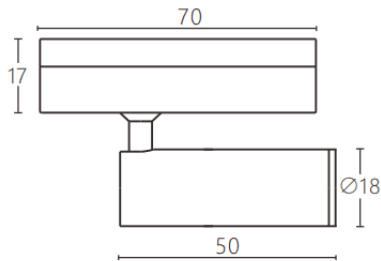

### Tube tracklight

Proyector a carril Lavov de la familia CABINET modelo Tube tracklight con una potencia de 3W y un ángulo de haz de 24º. Acabado en color negro. Dimensiones  $\varnothing 18 \times 50 \text{mm}$ . Con un flujo luminoso total de 300lm y una eficacia luminosa de 100lm/W. CCT 2700K. Driver ON-OFF, No-dim. Fabricado en Cuerpo de aluminio inyectado y lente de PC.

#### Dimensions

Product dimensions (mm)  $\varnothing 18 \times 50 \text{mm}$

#### Esquema

|                  |   |
|------------------|---|
| Código artículo  | 86.TL23.3231.02   |
| Tipo de producto | Indoor  |
| Categoría        | Proyectores a carril  |
| Familia          | CABINET   |
| Subfamilia       | Tube tracklight   |
| Pictograms       |      |

|                              |                  |
|------------------------------|------------------|
| Producto                     |                  |
| Potencia real (W)            | 3                |
| Flujo luminoso real (lm)     | 300              |
| Eficacia luminosa (lm/W)     | 100              |
| Ángulo de apertura           | 24º              |
| Color                        | negro            |
| Driver incluido              | SI               |
| Equipo                       | ON-OFF, No-dim   |
| Flicker Free                 | Si               |
| Light source                 | LED              |
| Type of LED                  | SMD              |
| Vida media (h)               | 50000hrs L80 B10 |
| Temperatura de color (K)     | 2700             |
| Consistencia de color (SDCM) | SDCM<3           |
| CRI                          | 90               |