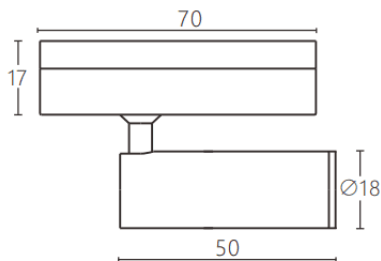

Tube tracklight

Proyector a carril Lavov de la familia CABINET modelo Tube tracklight con una potencia de 3W y un ángulo de haz de 24º. Acabado en color negro. Dimensiones $\varnothing 18 \times 50 \text{mm}$. Con un flujo luminoso total de 300lm y una eficacia luminosa de 100lm/W. CCT 2700K. Driver ON-OFF, No-dim. Fabricado en Cuerpo de aluminio inyectado y lente de PC.

Dimensions

Product dimensions (mm) $\varnothing 18 \times 50 \text{mm}$

Esquema

Código artículo	86.TL23.3231.02
Tipo de producto	Indoor
Categoría	Proyectores a carril
Familia	CABINET
Subfamilia	Tube tracklight
Pictograms	

Producto	
Potencia real (W)	3
Flujo luminoso real (lm)	300
Eficacia luminosa (lm/W)	100
Ángulo de apertura	24º
Color	negro
Driver incluido	SI
Equipo	ON-OFF, No-dim
Flicker Free	Si
Fuente de luz	LED
Tipo de LED	SMD
Vida media (h)	50000hrs L80 B10
Temperatura de color (K)	2700
Consistencia de color (SDCM)	SDCM3
CRI	90