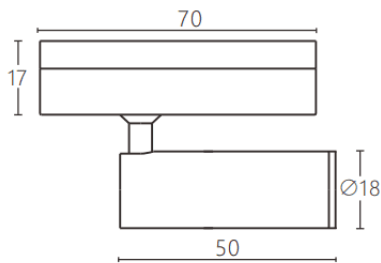

Tube tracklight

Proyector a carril Lavov de la familia CABINET modelo Tube tracklight con una potencia de 3W y un ángulo de haz de 15°. Acabado en color blanco. Dimensiones $\varnothing 18 \times 50 \text{mm}$. Con un flujo luminoso total de 300lm y una eficacia luminosa de 100lm/W. CCT 3000K. Driver ON-OFF, No-dim. Fabricado en Cuerpo de aluminio inyectado y lente de PC.

Dimensions

Product dimensions (mm) $\varnothing 18 \times 50 \text{mm}$

Esquema

Código artículo	86.TL23.3311.01
Tipo de producto	Indoor
Categoría	Proyectores a carril
Familia	CABINET
Subfamilia	Tube tracklight
Pictograms	

Producto	
Potencia real (W)	3
Flujo luminoso real (lm)	300
Eficacia luminosa (lm/W)	100
Ángulo de apertura	15°
Color	blanco
Driver incluido	SI
Equipo	ON-OFF, No-dim
Flicker Free	Si
Light source	LED
Type of LED	SMD
Vida media (h)	50000hrs L80 B10
Temperatura de color (K)	3000
Consistencia de color (SDCM)	SDCM<3
CRI	90