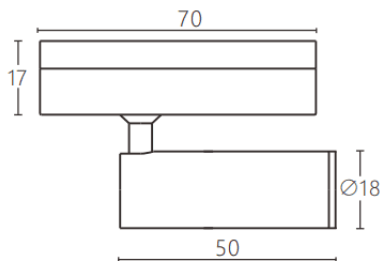

### Tube tracklight

Proyector a carril Lavov de la familia CABINET modelo Tube tracklight con una potencia de 3W y un ángulo de haz de 15°. Acabado en color blanco. Dimensiones  $\varnothing 18 \times 50 \text{mm}$ . Con un flujo luminoso total de 300lm y una eficacia luminosa de 100lm/W. CCT 3000K. Driver ON-OFF, No-dim. Fabricado en Cuerpo de aluminio inyectado y lente de PC.

#### Dimensions

Product dimensions (mm)  $\varnothing 18 \times 50 \text{mm}$

#### Esquema

Código artículo	86.TL23.3311.01
Tipo de producto	Indoor
Categoría	Proyectores a carril
Familia	CABINET
Subfamilia	Tube tracklight
Pictograms	

Producto	
Potencia real (W)	3
Flujo luminoso real (lm)	300
Eficacia luminosa (lm/W)	100
Ángulo de apertura	15°
Color	blanco
Driver incluido	SI
Equipo	ON-OFF, No-dim
Flicker Free	Si
Fuente de luz	LED
Tipo de LED	SMD
Vida media (h)	50000hrs L80 B10
Temperatura de color (K)	3000
Consistencia de color (SDCM)	SDCM3
CRI	90