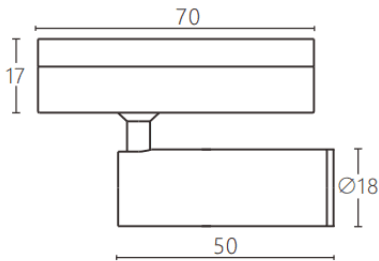

### Tube tracklight

Proyector a carril Lavov de la familia CABINET modelo Tube tracklight con una potencia de 3W y un ángulo de haz de 15°. Acabado en color negro. Dimensiones  $\varnothing 18 \times 50 \text{mm}$ . Con un flujo luminoso total de 300lm y una eficacia luminosa de 100lm/W. CCT 3000K. Driver ON-OFF, No-dim. Fabricado en Cuerpo de aluminio inyectado y lente de PC.

#### Dimensions

Product dimensions (mm)  $\varnothing 18 \times 50 \text{mm}$

#### Esquema

Código artículo	86.TL23.3311.02
Tipo de producto	Indoor
Categoría	Proyectores a carril
Familia	CABINET
Subfamilia	Tube tracklight
Pictograms	

Producto	
Potencia real (W)	3
Flujo luminoso real (lm)	300
Eficacia luminosa (lm/W)	100
Ángulo de apertura	15°
Color	negro
Driver incluido	SI
Equipo	ON-OFF, No-dim
Flicker Free	Si
Light source	LED
Type of LED	SMD
Vida media (h)	50000hrs L80 B10
Temperatura de color (K)	3000
Consistencia de color (SDCM)	SDCM<3
CRI	90