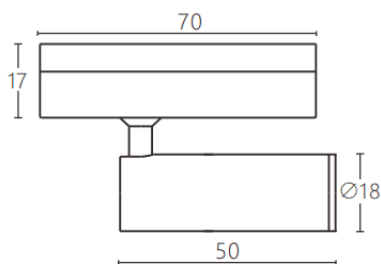

Tube tracklight

Proyector a carril Lavov de la familia CABINET modelo Tube tracklight con una potencia de 3W y un ángulo de haz de 15°. Acabado en color negro. Dimensiones $\varnothing 18 \times 50 \text{mm}$. Con un flujo luminoso total de 300lm y una eficacia luminosa de 100lm/W. CCT 3000K. Driver ON-OFF, No-dim. Fabricado en Cuerpo de aluminio inyectado y lente de PC.

Dimensions

Product dimensions (mm) $\varnothing 18 \times 50 \text{mm}$

Esquema

Código artículo	86.TL23.3311.02
Tipo de producto	Indoor
Categoría	Proyectores a carril
Familia	CABINET
Subfamilia	Tube tracklight
Pictograms	

Producto	
Potencia real (W)	3
Flujo luminoso real (lm)	300
Eficacia luminosa (lm/W)	100
Ángulo de apertura	15°
Color	negro
Driver incluido	SI
Equipo	ON-OFF, No-dim
Flicker Free	Si
Fuente de luz	LED
Tipo de LED	SMD
Vida media (h)	50000hrs L80 B10
Temperatura de color (K)	3000
Consistencia de color (SDCM)	SDCM3
CRI	90