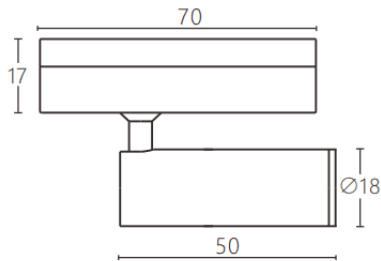

Tube tracklight

Proyector a carril Lavov de la familia CABINET modelo Tube tracklight con una potencia de 3W y un ángulo de haz de 24º. Acabado en color blanco. Dimensiones $\varnothing 18 \times 50 \text{mm}$. Con un flujo luminoso total de 300lm y una eficacia luminosa de 100lm/W. CCT 3000K. Driver ON-OFF, No-dim. Fabricado en Cuerpo de aluminio inyectado y lente de PC.

Dimensions

Product dimensions (mm) $\varnothing 18 \times 50 \text{mm}$

Esquema

Código artículo	86.TL23.3321.01
Tipo de producto	Indoor
Categoría	Proyectores a carril
Familia	CABINET
Subfamilia	Tube tracklight
Pictograms	

Producto	
Potencia real (W)	3
Flujo luminoso real (lm)	300
Eficacia luminosa (lm/W)	100
Ángulo de apertura	24º
Color	blanco
Driver incluido	SI
Equipo	ON-OFF, No-dim
Flicker Free	Si
Light source	LED
Type of LED	SMD
Vida media (h)	50000hrs L80 B10
Temperatura de color (K)	3000
Consistencia de color (SDCM)	SDCM<3
CRI	90