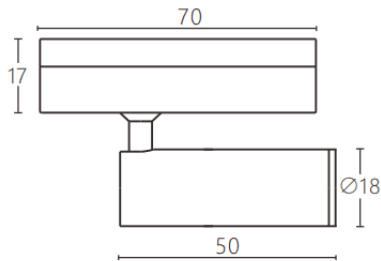

Tube tracklight

Proyector a carril Lavov de la familia CABINET modelo Tube tracklight con una potencia de 3W y un ángulo de haz de 24°. Acabado en color blanco. Dimensiones $\varnothing 18 \times 50 \text{mm}$. Con un flujo luminoso total de 300lm y una eficacia luminosa de 100lm/W. CCT 3000K. Driver ON-OFF, No-dim. Fabricado en Cuerpo de aluminio inyectado y lente de PC.

Dimensions

Product dimensions (mm) $\varnothing 18 \times 50 \text{mm}$

Esquema

Código artículo	86.TL23.3321.01
Tipo de producto	Indoor
Categoría	Proyectores a carril
Familia	CABINET
Subfamilia	Tube tracklight
Pictograms	

Producto	
Potencia real (W)	3
Flujo luminoso real (lm)	300
Eficacia luminosa (lm/W)	100
Ángulo de apertura	24°
Color	blanco
Driver incluido	SI
Equipo	ON-OFF, No-dim
Flicker Free	Si
Fuente de luz	LED
Tipo de LED	SMD
Vida media (h)	50000hrs L80 B10
Temperatura de color (K)	3000
Consistencia de color (SDCM)	SDCM3
CRI	90