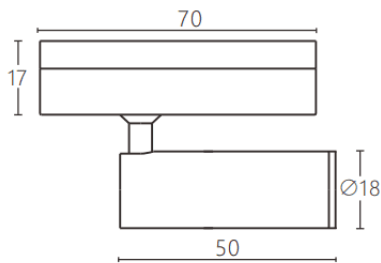

Tube tracklight

Proyector a carril Lavov de la familia CABINET modelo Tube tracklight con una potencia de 3W y un ángulo de haz de 24°. Acabado en color negro. Dimensiones $\varnothing 18 \times 50 \text{mm}$. Con un flujo luminoso total de 300lm y una eficacia luminosa de 100lm/W. CCT 3000K. Driver ON-OFF, No-dim. Fabricado en Cuerpo de aluminio inyectado y lente de PC.

Dimensions

Product dimensions (mm) $\varnothing 18 \times 50 \text{mm}$

Esquema

| | |
|------------------|----------------------|
| Código artículo | 86.TL23.3321.02 |
| Tipo de producto | Indoor |
| Categoría | Proyectores a carril |
| Familia | CABINET |
| Subfamilia | Tube tracklight |
| Pictograms | |

| | |
|------------------------------|------------------|
| Producto | |
| Potencia real (W) | 3 |
| Flujo luminoso real (lm) | 300 |
| Eficacia luminosa (lm/W) | 100 |
| Ángulo de apertura | 24° |
| Color | negro |
| Driver incluido | SI |
| Equipo | ON-OFF, No-dim |
| Flicker Free | Si |
| Light source | LED |
| Type of LED | SMD |
| Vida media (h) | 50000hrs L80 B10 |
| Temperatura de color (K) | 3000 |
| Consistencia de color (SDCM) | SDCM<3 |
| CRI | 90 |