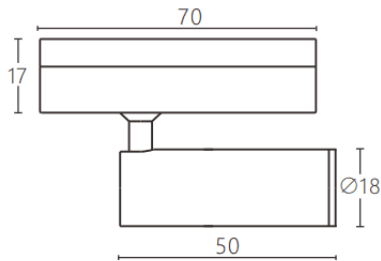

Tube tracklight

Proyector a carril Lavov de la familia CABINET modelo Tube tracklight con una potencia de 3W y un ángulo de haz de 24º. Acabado en color negro. Dimensiones $\varnothing 18 \times 50 \text{mm}$. Con un flujo luminoso total de 300lm y una eficacia luminosa de 100lm/W. CCT 3000K. Driver ON-OFF, No-dim. Fabricado en Cuerpo de aluminio inyectado y lente de PC.

Dimensions

Product dimensions (mm) $\varnothing 18 \times 50 \text{mm}$

Esquema

Código artículo	86.TL23.3321.02
Tipo de producto	Indoor
Categoría	Proyectores a carril
Familia	CABINET
Subfamilia	Tube tracklight
Pictograms	    

Producto	
Potencia real (W)	3
Flujo luminoso real (lm)	300
Eficacia luminosa (lm/W)	100
Ángulo de apertura	24º
Color	negro
Driver incluido	SI
Equipo	ON-OFF, No-dim
Flicker Free	Si
Vida media (h)	50000hrs L80 B10
Temperatura de color (K)	3000
Consistencia de color (SDCM)	SDCM<3
CRI	90