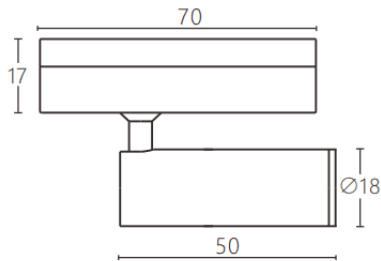

Tube tracklight

Proyector a carril Lavov de la familia CABINET modelo Tube tracklight con una potencia de 3W y un ángulo de haz de 24º. Acabado en color negro. Dimensiones $\varnothing 18 \times 50 \text{mm}$. Con un flujo luminoso total de 300lm y una eficacia luminosa de 100lm/W. CCT 3000K. Driver ON-OFF, No-dim. Fabricado en Cuerpo de aluminio inyectado y lente de PC.

Dimensions

Product dimensions (mm) $\varnothing 18 \times 50 \text{mm}$

Esquema

Código artículo	86.TL23.3321.02
Tipo de producto	Indoor
Categoría	Proyectores a carril
Familia	CABINET
Subfamilia	Tube tracklight
Pictograms	

Producto	
Potencia real (W)	3
Flujo luminoso real (lm)	300
Eficacia luminosa (lm/W)	100
Ángulo de apertura	24º
Color	negro
Driver incluido	SI
Equipo	ON-OFF, No-dim
Flicker Free	Si
Fuente de luz	LED
Tipo de LED	SMD
Vida media (h)	50000hrs L80 B10
Temperatura de color (K)	3000
Consistencia de color (SDCM)	SDCM3
CRI	90