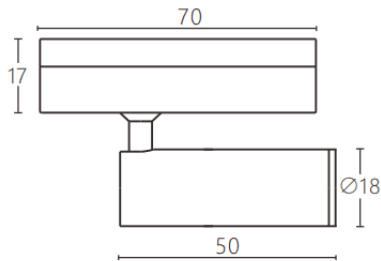

Tube tracklight

Proyector a carril Lavov de la familia CABINET modelo Tube tracklight con una potencia de 3W y un ángulo de haz de 24º. Acabado en color blanco. Dimensiones $\varnothing 18 \times 50 \text{mm}$. Con un flujo luminoso total de 300lm y una eficacia luminosa de 100lm/W. CCT 3000K. Driver ON-OFF, No-dim. Fabricado en Cuerpo de aluminio inyectado y lente de PC.

Dimensions

Product dimensions (mm) $\varnothing 18 \times 50 \text{mm}$

Esquema

Código artículo	86.TL23.3331.01
Tipo de producto	Indoor
Categoría	Proyectores a carril
Familia	CABINET
Subfamilia	Tube tracklight
Pictograms	

Producto	
Potencia real (W)	3
Flujo luminoso real (lm)	300
Eficacia luminosa (lm/W)	100
Ángulo de apertura	24º
Color	blanco
Driver incluido	SI
Equipo	ON-OFF, No-dim
Flicker Free	Si
Fuente de luz	LED
Tipo de LED	SMD
Vida media (h)	50000hrs L80 B10
Temperatura de color (K)	3000
Consistencia de color (SDCM)	SDCM3
CRI	90