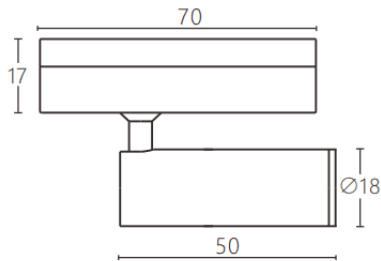

Tube tracklight

Proyector a carril Lavov de la familia CABINET modelo Tube tracklight con una potencia de 3W y un ángulo de haz de 24º. Acabado en color blanco. Dimensiones $\varnothing 18 \times 50 \text{mm}$. Con un flujo luminoso total de 300lm y una eficacia luminosa de 100lm/W. CCT 3000K. Driver ON-OFF, No-dim. Fabricado en Cuerpo de aluminio inyectado y lente de PC.

Dimensions

Product dimensions (mm) $\varnothing 18 \times 50 \text{mm}$

Esquema

Código artículo	86.TL23.3331.01
Tipo de producto	Indoor
Categoría	Proyectores a carril
Familia	CABINET
Subfamilia	Tube tracklight
Pictograms	

Producto	
Potencia real (W)	3
Flujo luminoso real (lm)	300
Eficacia luminosa (lm/W)	100
Ángulo de apertura	24º
Color	blanco
Driver incluido	SI
Equipo	ON-OFF, No-dim
Flicker Free	Si
Light source	LED
Type of LED	SMD
Vida media (h)	50000hrs L80 B10
Temperatura de color (K)	3000
Consistencia de color (SDCM)	SDCM<3
CRI	90