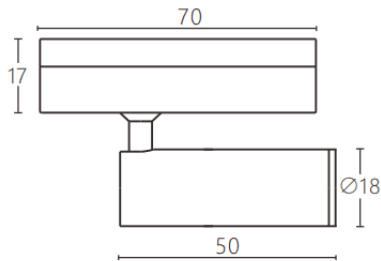

Tube tracklight

Proyector a carril Lavov de la familia CABINET modelo Tube tracklight con una potencia de 3W y un ángulo de haz de 24º. Acabado en color negro. Dimensiones $\varnothing 18 \times 50 \text{mm}$. Con un flujo luminoso total de 300lm y una eficacia luminosa de 100lm/W. CCT 3000K. Driver ON-OFF, No-dim. Fabricado en Cuerpo de aluminio inyectado y lente de PC.

Dimensions

Product dimensions (mm) $\varnothing 18 \times 50 \text{mm}$

Esquema

Código artículo	86.TL23.3331.02
Tipo de producto	Indoor
Categoría	Proyectores a carril
Familia	CABINET
Subfamilia	Tube tracklight
Pictograms	

Producto	
Potencia real (W)	3
Flujo luminoso real (lm)	300
Eficacia luminosa (lm/W)	100
Ángulo de apertura	24º
Color	negro
Driver incluido	SI
Equipo	ON-OFF, No-dim
Flicker Free	Si
Fuente de luz	LED
Tipo de LED	SMD
Vida media (h)	50000hrs L80 B10
Temperatura de color (K)	3000
Consistencia de color (SDCM)	SDCM3
CRI	90