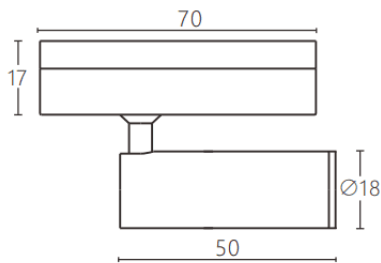

Tube tracklight

Proyector a carril Lavov de la familia CABINET modelo Tube tracklight con una potencia de 3W y un ángulo de haz de 24º. Acabado en color negro. Dimensiones $\varnothing 18 \times 50 \text{mm}$. Con un flujo luminoso total de 300lm y una eficacia luminosa de 100lm/W. CCT 3000K. Driver ON-OFF, No-dim. Fabricado en Cuerpo de aluminio inyectado y lente de PC.

Dimensions

Product dimensions (mm) $\varnothing 18 \times 50 \text{mm}$

Esquema

Código artículo	86.TL23.3331.02
Tipo de producto	Indoor
Categoría	Proyectores a carril
Familia	CABINET
Subfamilia	Tube tracklight
Pictograms	

Producto	
Potencia real (W)	3
Flujo luminoso real (lm)	300
Eficacia luminosa (lm/W)	100
Ángulo de apertura	24º
Color	negro
Driver incluido	SI
Equipo	ON-OFF, No-dim
Flicker Free	Si
Light source	LED
Type of LED	SMD
Vida media (h)	50000hrs L80 B10
Temperatura de color (K)	3000
Consistencia de color (SDCM)	SDCM<3
CRI	90