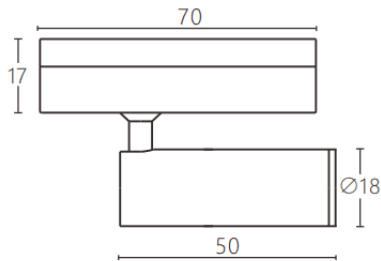

Tube tracklight

Proyector a carril Lavov de la familia CABINET modelo Tube tracklight con una potencia de 3W y un ángulo de haz de 15°. Acabado en color blanco. Dimensiones $\varnothing 18 \times 50 \text{mm}$. Con un flujo luminoso total de 300lm y una eficacia luminosa de 100lm/W. CCT 4000K. Driver ON-OFF, No-dim. Fabricado en Cuerpo de aluminio inyectado y lente de PC.

Dimensions

Product dimensions (mm) $\varnothing 18 \times 50 \text{mm}$

Esquema

Código artículo	86.TL23.3411.01
Tipo de producto	Indoor
Categoría	Proyectores a carril
Familia	CABINET
Subfamilia	Tube tracklight
Pictograms	

Producto	
Potencia real (W)	3
Flujo luminoso real (lm)	300
Eficacia luminosa (lm/W)	100
Ángulo de apertura	15°
Color	blanco
Driver incluido	SI
Equipo	ON-OFF, No-dim
Flicker Free	Si
Light source	LED
Type of LED	SMD
Vida media (h)	50000hrs L80 B10
Temperatura de color (K)	4000
Consistencia de color (SDCM)	SDCM<3
CRI	90