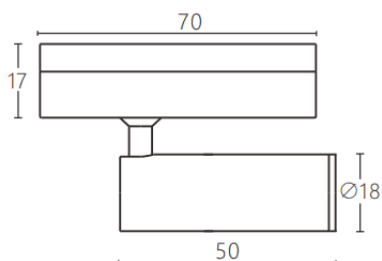

Tube tracklight

Proyector a carril Lavov de la familia CABINET modelo Tube tracklight con una potencia de 3W y un ángulo de haz de 15°. Acabado en color blanco. Dimensiones $\varnothing 18 \times 50 \text{mm}$. Con un flujo luminoso total de 300lm y una eficacia luminosa de 100lm/W. CCT 4000K. Driver ON-OFF, No-dim. Fabricado en Cuerpo de aluminio inyectado y lente de PC.

Dimensions	
Product dimensions (mm)	$\varnothing 18 \times 50 \text{mm}$

Esquema

Código artículo	86.TL23.3411.01
Tipo de producto	Indoor
Categoría	Proyectores a carril
Familia	CABINET
Subfamilia	Tube tracklight
Pictograms	

Producto	
Potencia real (W)	3
Flujo luminoso real (lm)	300
Eficacia luminosa (lm/W)	100
Ángulo de apertura	15°
Color	blanco
Driver incluido	SI
Equipo	ON-OFF, No-dim
Flicker Free	Si
Fuente de luz	LED
Tipo de LED	SMD
Vida media (h)	50000hrs L80 B10
Temperatura de color (K)	4000
Consistencia de color (SDCM)	SDCM3
CRI	90