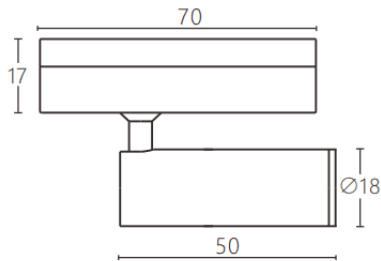

### Tube tracklight

Proyector a carril Lavov de la familia CABINET modelo Tube tracklight con una potencia de 3W y un ángulo de haz de 15°. Acabado en color negro. Dimensiones  $\varnothing 18 \times 50 \text{mm}$ . Con un flujo luminoso total de 300lm y una eficacia luminosa de 100lm/W. CCT 4000K. Driver ON-OFF, No-dim. Fabricado en Cuerpo de aluminio inyectado y lente de PC.

#### Dimensions

Product dimensions (mm)  $\varnothing 18 \times 50 \text{mm}$

#### Esquema

Código artículo	86.TL23.3411.02
Tipo de producto	Indoor
Categoría	Proyectores a carril
Familia	CABINET
Subfamilia	Tube tracklight
Pictograms	

Producto	
Potencia real (W)	3
Flujo luminoso real (lm)	300
Eficacia luminosa (lm/W)	100
Ángulo de apertura	15°
Color	negro
Driver incluido	SI
Equipo	ON-OFF, No-dim
Flicker Free	Si
Light source	LED
Type of LED	SMD
Vida media (h)	50000hrs L80 B10
Temperatura de color (K)	4000
Consistencia de color (SDCM)	SDCM<3
CRI	90