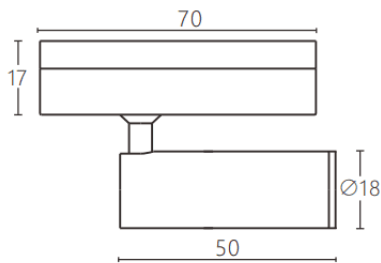

### Tube tracklight

Proyector a carril Lavov de la familia CABINET modelo Tube tracklight con una potencia de 3W y un ángulo de haz de 15°. Acabado en color negro. Dimensiones  $\varnothing 18 \times 50 \text{mm}$ . Con un flujo luminoso total de 300lm y una eficacia luminosa de 100lm/W. CCT 4000K. Driver ON-OFF, No-dim. Fabricado en Cuerpo de aluminio inyectado y lente de PC.

#### Dimensions

Product dimensions (mm)  $\varnothing 18 \times 50 \text{mm}$

#### Esquema

Código artículo	86.TL23.3411.02
Tipo de producto	Indoor
Categoría	Proyectores a carril
Familia	CABINET
Subfamilia	Tube tracklight
Pictograms	

Producto	
Potencia real (W)	3
Flujo luminoso real (lm)	300
Eficacia luminosa (lm/W)	100
Ángulo de apertura	15°
Color	negro
Driver incluido	SI
Equipo	ON-OFF, No-dim
Flicker Free	Si
Fuente de luz	LED
Tipo de LED	SMD
Vida media (h)	50000hrs L80 B10
Temperatura de color (K)	4000
Consistencia de color (SDCM)	SDCM3
CRI	90