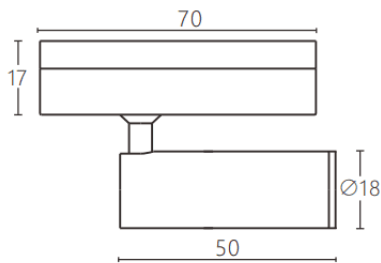

Tube tracklight

Proyector a carril Lavov de la familia CABINET modelo Tube tracklight con una potencia de 3W y un ángulo de haz de 24°. Acabado en color blanco. Dimensiones $\varnothing 18 \times 50 \text{mm}$. Con un flujo luminoso total de 300lm y una eficacia luminosa de 100lm/W. CCT 4000K. Driver ON-OFF, No-dim. Fabricado en Cuerpo de aluminio inyectado y lente de PC.

Dimensions

Product dimensions (mm) $\varnothing 18 \times 50 \text{mm}$

Esquema

Código artículo	86.TL23.3421.01
Tipo de producto	Indoor
Categoría	Proyectores a carril
Familia	CABINET
Subfamilia	Tube tracklight
Pictograms	    

Producto	
Potencia real (W)	3
Flujo luminoso real (lm)	300
Eficacia luminosa (lm/W)	100
Ángulo de apertura	24°
Color	blanco
Driver incluido	SI
Equipo	ON-OFF, No-dim
Flicker Free	Si
Light source	LED
Type of LED	SMD
Vida media (h)	50000hrs L80 B10
Temperatura de color (K)	4000
Consistencia de color (SDCM)	SDCM<3
CRI	90