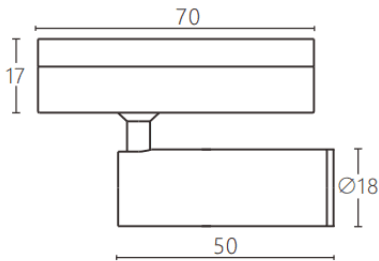

Tube tracklight

Proyector a carril Lavov de la familia CABINET modelo Tube tracklight con una potencia de 3W y un ángulo de haz de 24º. Acabado en color blanco. Dimensiones $\varnothing 18 \times 50 \text{mm}$. Con un flujo luminoso total de 300lm y una eficacia luminosa de 100lm/W. CCT 4000K. Driver ON-OFF, No-dim. Fabricado en Cuerpo de aluminio inyectado y lente de PC.

Dimensions

Product dimensions (mm) $\varnothing 18 \times 50 \text{mm}$

Esquema

Código artículo	86.TL23.3421.01
Tipo de producto	Indoor
Categoría	Proyectores a carril
Familia	CABINET
Subfamilia	Tube tracklight
Pictograms	

Producto	
Potencia real (W)	3
Flujo luminoso real (lm)	300
Eficacia luminosa (lm/W)	100
Ángulo de apertura	24º
Color	blanco
Driver incluido	SI
Equipo	ON-OFF, No-dim
Flicker Free	Si
Fuente de luz	LED
Tipo de LED	SMD
Vida media (h)	50000hrs L80 B10
Temperatura de color (K)	4000
Consistencia de color (SDCM)	SDCM3
CRI	90