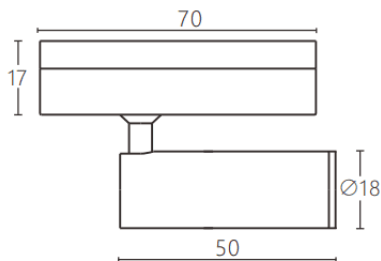

Tube tracklight

Proyector a carril Lavov de la familia CABINET modelo Tube tracklight con una potencia de 3W y un ángulo de haz de 24º. Acabado en color negro. Dimensiones $\varnothing 18 \times 50 \text{mm}$. Con un flujo luminoso total de 300lm y una eficacia luminosa de 100lm/W. CCT 4000K. Driver ON-OFF, No-dim. Fabricado en Cuerpo de aluminio inyectado y lente de PC.

Dimensions

Product dimensions (mm) $\varnothing 18 \times 50 \text{mm}$

Esquema

| | |
|------------------|---|
| Código artículo | 86.TL23.3421.02 |
| Tipo de producto | Indoor |
| Categoría | Proyectores a carril |
| Familia | CABINET |
| Subfamilia | Tube tracklight |
| Pictograms |  |

| | |
|------------------------------|------------------|
| Producto | |
| Potencia real (W) | 3 |
| Flujo luminoso real (lm) | 300 |
| Eficacia luminosa (lm/W) | 100 |
| Ángulo de apertura | 24º |
| Color | negro |
| Driver incluido | SI |
| Equipo | ON-OFF, No-dim |
| Flicker Free | Si |
| Fuente de luz | LED |
| Tipo de LED | SMD |
| Vida media (h) | 50000hrs L80 B10 |
| Temperatura de color (K) | 4000 |
| Consistencia de color (SDCM) | SDCM3 |
| CRI | 90 |