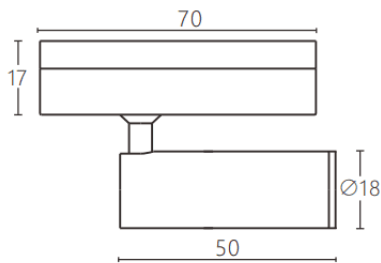

Tube tracklight

Proyector a carril Lavov de la familia CABINET modelo Tube tracklight con una potencia de 3W y un ángulo de haz de 24°. Acabado en color negro. Dimensiones $\varnothing 18 \times 50 \text{mm}$. Con un flujo luminoso total de 300lm y una eficacia luminosa de 100lm/W. CCT 4000K. Driver ON-OFF, No-dim. Fabricado en Cuerpo de aluminio inyectado y lente de PC.

Dimensions

Product dimensions (mm) $\varnothing 18 \times 50 \text{mm}$

Esquema

Código artículo	86.TL23.3421.02
Tipo de producto	Indoor
Categoría	Proyectores a carril
Familia	CABINET
Subfamilia	Tube tracklight
Pictograms	

Producto	
Potencia real (W)	3
Flujo luminoso real (lm)	300
Eficacia luminosa (lm/W)	100
Ángulo de apertura	24°
Color	negro
Driver incluido	SI
Equipo	ON-OFF, No-dim
Flicker Free	Si
Light source	LED
Type of LED	SMD
Vida media (h)	50000hrs L80 B10
Temperatura de color (K)	4000
Consistencia de color (SDCM)	SDCM<3
CRI	90