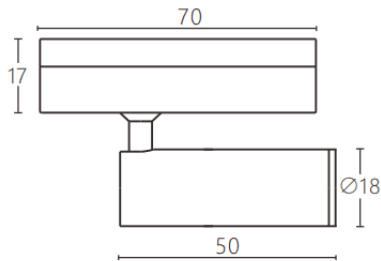

Tube tracklight

Proyector a carril Lavov de la familia CABINET modelo Tube tracklight con una potencia de 3W y un ángulo de haz de 24°. Acabado en color blanco. Dimensiones $\varnothing 18 \times 50 \text{mm}$. Con un flujo luminoso total de 300lm y una eficacia luminosa de 100lm/W. CCT 4000K. Driver ON-OFF, No-dim. Fabricado en Cuerpo de aluminio inyectado y lente de PC.

Dimensions

Product dimensions (mm) $\varnothing 18 \times 50 \text{mm}$

Esquema

Código artículo	86.TL23.3431.01
Tipo de producto	Indoor
Categoría	Proyectores a carril
Familia	CABINET
Subfamilia	Tube tracklight
Pictograms	

Producto	
Potencia real (W)	3
Flujo luminoso real (lm)	300
Eficacia luminosa (lm/W)	100
Ángulo de apertura	24°
Color	blanco
Driver incluido	SI
Equipo	ON-OFF, No-dim
Flicker Free	Si
Light source	LED
Type of LED	SMD
Vida media (h)	50000hrs L80 B10
Temperatura de color (K)	4000
Consistencia de color (SDCM)	SDCM<3
CRI	90