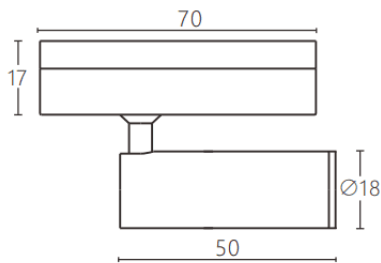

Tube tracklight

Proyector a carril Lavov de la familia CABINET modelo Tube tracklight con una potencia de 3W y un ángulo de haz de 24º. Acabado en color blanco. Dimensiones $\varnothing 18 \times 50 \text{mm}$. Con un flujo luminoso total de 300lm y una eficacia luminosa de 100lm/W. CCT 4000K. Driver ON-OFF, No-dim. Fabricado en Cuerpo de aluminio inyectado y lente de PC.

Dimensions

Product dimensions (mm) $\varnothing 18 \times 50 \text{mm}$

Esquema

Código artículo	86.TL23.3431.01
Tipo de producto	Indoor
Categoría	Proyectores a carril
Familia	CABINET
Subfamilia	Tube tracklight
Pictograms	

Producto	
Potencia real (W)	3
Flujo luminoso real (lm)	300
Eficacia luminosa (lm/W)	100
Ángulo de apertura	24º
Color	blanco
Driver incluido	SI
Equipo	ON-OFF, No-dim
Flicker Free	Si
Fuente de luz	LED
Tipo de LED	SMD
Vida media (h)	50000hrs L80 B10
Temperatura de color (K)	4000
Consistencia de color (SDCM)	SDCM3
CRI	90