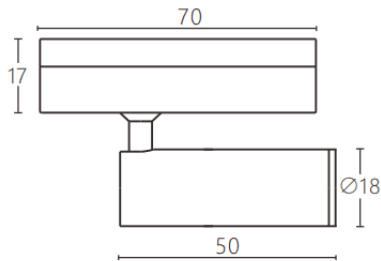

### Tube tracklight

Proyector a carril Lavov de la familia CABINET modelo Tube tracklight con una potencia de 3W y un ángulo de haz de 24º. Acabado en color negro. Dimensiones  $\varnothing 18 \times 50 \text{mm}$ . Con un flujo luminoso total de 300lm y una eficacia luminosa de 100lm/W. CCT 4000K. Driver ON-OFF, No-dim. Fabricado en Cuerpo de aluminio inyectado y lente de PC.

#### Dimensions

Product dimensions (mm)  $\varnothing 18 \times 50 \text{mm}$

#### Esquema

Código artículo	86.TL23.3431.02
Tipo de producto	Indoor
Categoría	Proyectores a carril
Familia	CABINET
Subfamilia	Tube tracklight
Pictograms	

Producto	
Potencia real (W)	3
Flujo luminoso real (lm)	300
Eficacia luminosa (lm/W)	100
Ángulo de apertura	24º
Color	negro
Driver incluido	SI
Equipo	ON-OFF, No-dim
Flicker Free	Si
Fuente de luz	LED
Tipo de LED	SMD
Vida media (h)	50000hrs L80 B10
Temperatura de color (K)	4000
Consistencia de color (SDCM)	SDCM3
CRI	90