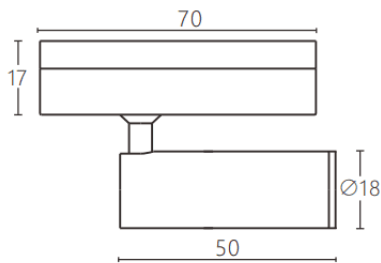

Tube tracklight

Proyector a carril Lavov de la familia CABINET modelo Tube tracklight con una potencia de 3W y un ángulo de haz de 24°. Acabado en color negro. Dimensiones $\varnothing 18 \times 50 \text{mm}$. Con un flujo luminoso total de 300lm y una eficacia luminosa de 100lm/W. CCT 4000K. Driver ON-OFF, No-dim. Fabricado en Cuerpo de aluminio inyectado y lente de PC.

Dimensions

Product dimensions (mm) $\varnothing 18 \times 50 \text{mm}$

Esquema

| | |
|------------------|----------------------|
| Código artículo | 86.TL23.3431.02 |
| Tipo de producto | Indoor |
| Categoría | Proyectores a carril |
| Familia | CABINET |
| Subfamilia | Tube tracklight |
| Pictograms | |

| | |
|------------------------------|------------------|
| Producto | |
| Potencia real (W) | 3 |
| Flujo luminoso real (lm) | 300 |
| Eficacia luminosa (lm/W) | 100 |
| Ángulo de apertura | 24° |
| Color | negro |
| Driver incluido | SI |
| Equipo | ON-OFF, No-dim |
| Flicker Free | Si |
| Light source | LED |
| Type of LED | SMD |
| Vida media (h) | 50000hrs L80 B10 |
| Temperatura de color (K) | 4000 |
| Consistencia de color (SDCM) | SDCM<3 |
| CRI | 90 |