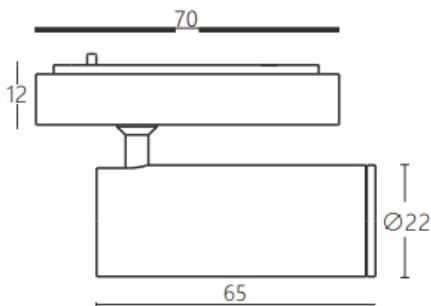

Tube tracklight

Proyector a carril Lavov de la familia CABINET modelo Tube tracklight con una potencia de 3W y un ángulo de haz de 15°. Acabado en color blanco. Dimensiones $\varnothing 22 \times 65 \text{mm}$. Con un flujo luminoso total de 300lm y una eficacia luminosa de 100lm/W. CCT 2700K. Driver ON-OFF, No-dim. Fabricado en Cuerpo de aluminio inyectado y lente de PC.

Dimensions

Product dimensions (mm) $\varnothing 22 \times 65 \text{mm}$

Esquema

Código artículo	86.TL24.1211.01
Tipo de producto	Indoor
Categoría	Proyectores a carril
Familia	CABINET
Subfamilia	Tube tracklight
Pictograms	

Producto	
Potencia real (W)	3
Flujo luminoso real (lm)	300
Eficacia luminosa (lm/W)	100
Ángulo de apertura	15°
Color	blanco
Driver incluido	SI
Equipo	ON-OFF, No-dim
Flicker Free	Si
Fuente de luz	LED
Tipo de LED	SMD
Vida media (h)	50000hrs L80 B10
Temperatura de color (K)	2700
Consistencia de color (SDCM)	SDCM3
CRI	90