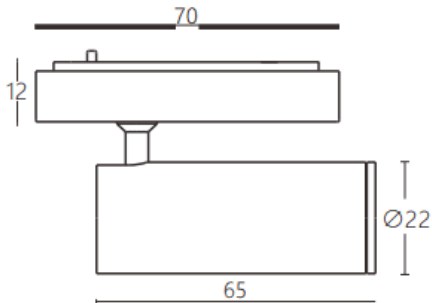

Tube tracklight

Proyector a carril Lavov de la familia CABINET modelo Tube tracklight con una potencia de 3W y un ángulo de haz de 15º. Acabado en color blanco. Dimensiones ø22x65mm.. Con un flujo luminoso total de 300lm y una eficacia luminosa de 100lm/W. CCT 2700K. Driver ON-OFF, No-dim. Fabricado en Cuerpo de aluminio inyectado y lente de PC.

Dimensions

Product dimensions (mm) **ø22x65mm**

Esquema

Código artículo	86.TL24.1211.01
Tipo de producto	Indoor
Categoría	Proyectores a carril
Familia	CABINET
Subfamilia	Tube tracklight
Pictograms	

Producto	
Potencia real (W)	3
Flujo luminoso real (lm)	300
Eficacia luminosa (lm/W)	100
Ángulo de apertura	15º
Color	blanco
Driver incluido	SI
Equipo	ON-OFF, No-dim
Flicker Free	Si
Light source	LED
Type of LED	SMD
Vida media (h)	50000hrs L80 B10
Temperatura de color (K)	2700
Consistencia de color (SDCM)	SDCM<3
CRI	90